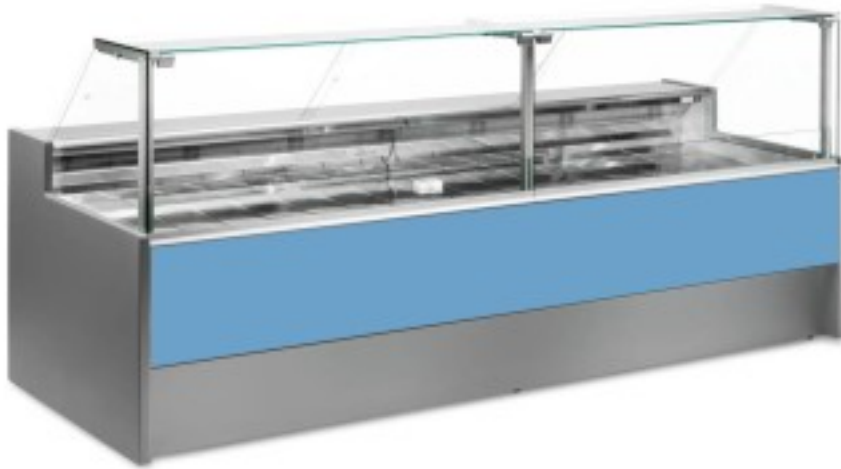

Turska: 10991055942749

**Ventileeritav külmutuslaud reservosakonnaga delikatesside ja lihunike kaupluse jaoks sinine 0 +2°C 300x109x128h cm**

## Kuvas

Ventileeritav jahutuslaud, mille kaasaegne stiil ja tähelepanu detailidele rahuldab kõiki vajadusi, vastupidav tänu roostevabast terasest konstruktsioonile, ülespoole avanevad klaaspinnad, mis hõlbustavad kaupade paigutamist, LED-valgustus, et anda maksimaalne rõhk väljapandud tootele, roostevabast terasest tööpind ja väljapanekuala.

Tegelikud mõõtmed ei vasta pildile ainult illustreerimiseks.

**NB. Lisavarustusena saad valida ratastega raami ainult ostu ajal. Lisavarustusena saadav polüetüleenist löikelaud ja roostevabast terasest kaaluhoidja ei ole saadaval pleksiklaasist tagumise sulgemisega.**

**Mitat**

Dimensioni esterne	3000x1090x1280 mm
Dimensioni imballo	3100x1200x1580 mm

**Tietolehti**

Alimentazione	Elektriline
Gas refrigerante	R290
Refrigerazione	ventileeritud
Temperatura d'esercizio	0 +2 °C
Voltaggio	230 V