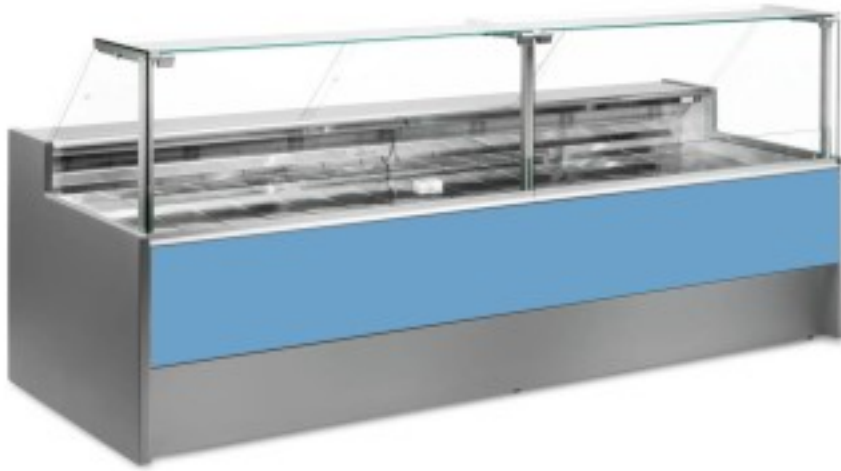

Turska: 10991055942748

**Ventileeritav külmutuslaud koos varukambriga delikatesside ja lihunike kaupluse jaoks sinine 0 +2°C 250x109x128h cm**

## Kuvaus

Ventileeritav jahutuslaud, mille kaasaegne stiil ja tähelepanu detailidele rahuldab kõiki vajadusi, vastupidav tänu roostevabast terasest konstruktsioonile, ülespoole avanevad klaaspinnad, mis hõlbustavad kaupade paigutamist, LED-valgustus, et anda maksimaalne rõhk väljapandud tootele, roostevabast terasest tööpind ja väljapanekuala.

Tegelikud mõõtmed ei vasta pildile ainult illustreerimiseks.

**NB. Lisavarustusena saad valida ratastega raami ainult ostu ajal. Lisavarustusena saadav polüetüleenist löikelaud ja roostevabast terasest kaaluhoidja ei ole saadaval pleksiklaasist tagumise sulgemisega.**

**Mitat**

Dimensioni esterne	2500x1090x1280 mm
Dimensioni imballo	2600x1200x1580 mm

**Tietolehti**

Alimentazione	Elektriline
Gas refrigerante	R290
Refrigerazione	ventileeritud
Temperatura d'esercizio	0 +2 °C
Voltaggio	230 V