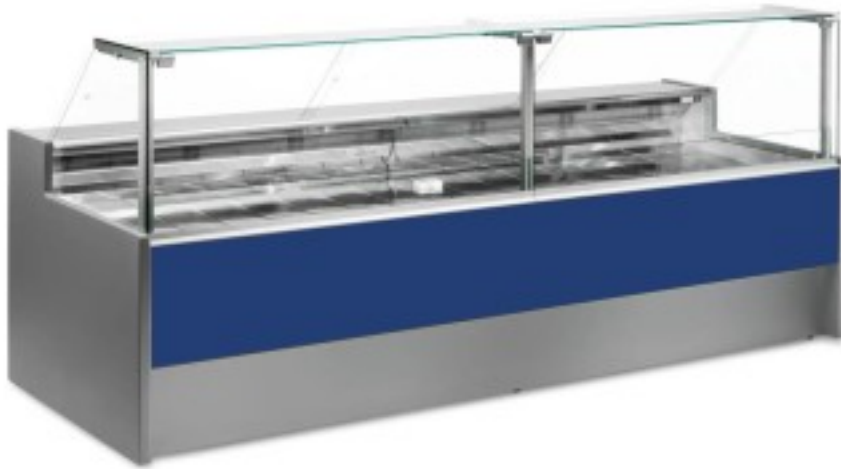

Turska: 10991036942749

**Ventileeritav külmutuslaud reservosakonnaga delikatesside ja lihunike kaupluse jaoks sinine 0 +2°C 300x109x128h cm**

## Kuvaus

Ventileeritav jahutuslaud, mille kaasaegne stiil ja tähelepanu detailidele rahuldab kõiki vajadusi, vastupidav tänu roostevabast terasest konstruktsioonile, ülespoole avanevad klaaspinnad, mis hõlbustavad kaupade paigutamist, LED-valgustus, et anda maksimaalne rõhk väljapandud tootele, roostevabast terasest tööpind ja väljapanekuala.

Tegelikud mõõtmed ei vasta pildile ainult illustreerimiseks.

**NB. Lisavarustusena saad valida ratastega raami ainult ostu ajal. Lisavarustusena saadav polüetüleenist löikelaud ja roostevabast terasest kaaluhoidja ei ole saadaval pleksiklaasist tagumise sulgemisega.**

**Mitat**

Dimensioni esterne	3000x1090x1280 mm
Dimensioni imballo	3100x1200x1580 mm

**Tietolehti**

Alimentazione	Elektriline
Gas refrigerante	R290
Refrigerazione	ventileeritud
Temperatura d'esercizio	0 +2 °C
Voltaggio	230 V