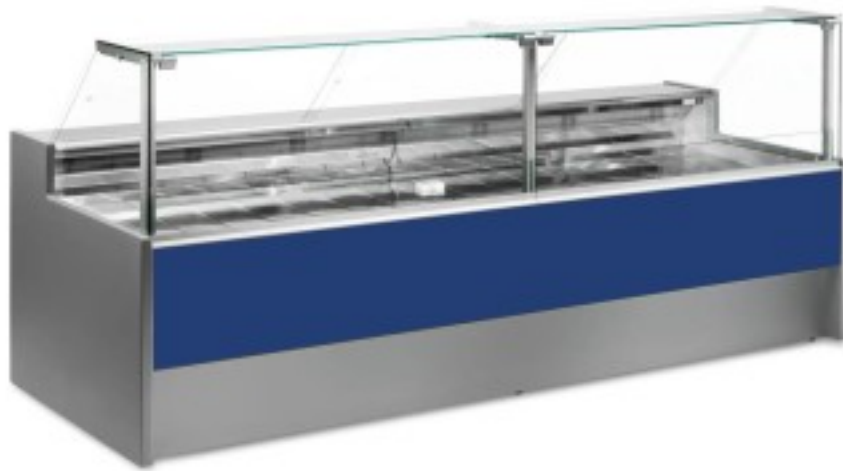

Turska: 10991036942749

Ventileeritav külmutuslaud reservosakonnaga delikatesside ja lihunike kaupluse jaoks sinine 0 +2°C 300x109x128h cm

Kuvaus

Ventileeritav jahutuslaud, mille kaasaegne stiil ja tähelepanu detailidele rahuldab kõiki vajadusi, vastupidav tänu roostevabast terasest konstruktsioonile, ülespoole avanevad klaaspinnad, mis hõlbustavad kaupade paigutamist, LED-valgustus, et anda maksimaalne rõhk väljapandud tootele, roostevabast terasest tööpind ja väljapanekuala.

Tegelikud mõõtmed ei vasta pildile ainult illustreerimiseks.

NB. Lisavarustusena saad valida ratastega raami ainult ostu ajal. Lisavarustusena saadav polüetüleenist löikelaud ja roostevabast terasest kaaluhoidja ei ole saadaval pleksiklaasist tagumise sulgemisega.

Mitat

Dimensioni esterne	3000x1090x1280 mm
Dimensioni imballo	3100x1200x1580 mm

Tietolehti

Alimentazione	Elektriline
Gas refrigerante	R290
Refrigerazione	ventileeritud
Temperatura d'esercizio	0 +2 °C
Voltaggio	230 V