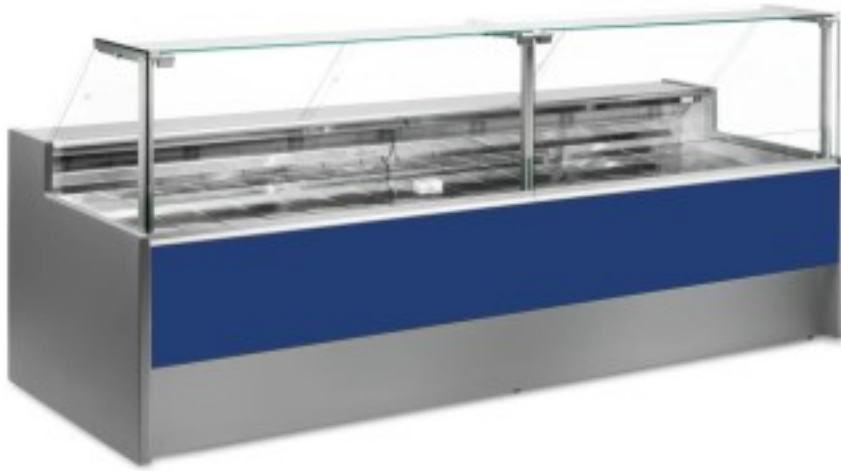

Turska: 10991036942748

Ventileeritav külmutuslaud koos varukambriga delikatesside ja lihunike kaupluse jaoks sinine 0 +2°C 250x109x128h cm

Kuvaus

Ventileeritav jahutuslaud, mille kaasaegne stiil ja tähelepanu detailidele rahuldab kõiki vajadusi, vastupidav tänu roostevabast terasest konstruktsioonile, ülespoole avanevad klaaspinnad, mis hõlbustavad kaupade paigutamist, LED-valgustus, et anda maksimaalne rõhk väljapandud tootele, roostevabast terasest tööpind ja väljapanekuala.

Tegelikud mõõtmed ei vasta pildile ainult illustreerimiseks.

NB. Lisavarustusena saad valida ratastega raami ainult ostu ajal. Lisavarustusena saadav polüetüleenist löikelaud ja roostevabast terasest kaaluhoidja ei ole saadaval pleksiklaasist tagumise sulgemisega.

Mitat

Dimensioni esterne	2500x1090x1280 mm
Dimensioni imballo	2600x1200x1580 mm

Tietolehti

Alimentazione	Elektriline
Gas refrigerante	R290
Refrigerazione	ventileeritud
Temperatura d'esercizio	0 +2 °C
Voltaggio	230 V