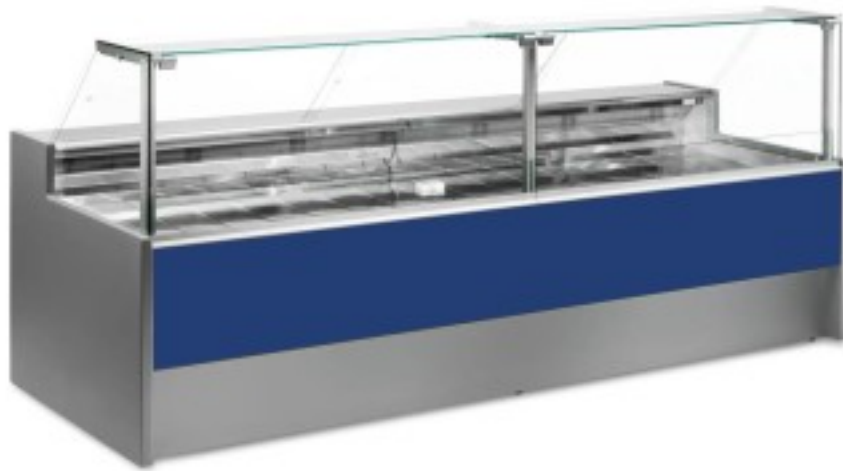

Turska: 10991036942748

Ventileeritav külmutuslaud koos varukambriga delikatesside ja lihunike kaupluse jaoks sinine 0 +2°C 250x109x128h cm

Kuvas

Ventileeritav jahutuslaud, mille kaasaegne stiil ja tähelepanu detailidele rahuldab kõiki vajadusi, vastupidav tänu roostevabast terasest konstruktsioonile, ülespoole avanevad klaaspinnad, mis hõlbustavad kaupade paigutamist, LED-valgustus, et anda maksimaalne rõhk väljapandud tootele, roostevabast terasest tööpind ja väljapanekuala.

Tegelikud mõõtmed ei vasta pildile ainult illustreerimiseks.

NB. Lisavarustusena saad valida ratastega raami ainult ostu ajal. Lisavarustusena saadav polüetüleenist löikelaud ja roostevabast terasest kaaluhoidja ei ole saadaval pleksiklaasist tagumise sulgemisega.

Mitat

| | |
|--------------------|-------------------|
| Dimensioni esterne | 2500x1090x1280 mm |
| Dimensioni imballo | 2600x1200x1580 mm |

Tietolehti

| | |
|-------------------------|---------------|
| Alimentazione | Elektriline |
| Gas refrigerante | R290 |
| Refrigerazione | ventileeritud |
| Temperatura d'esercizio | 0 +2 °C |
| Voltaggio | 230 V |