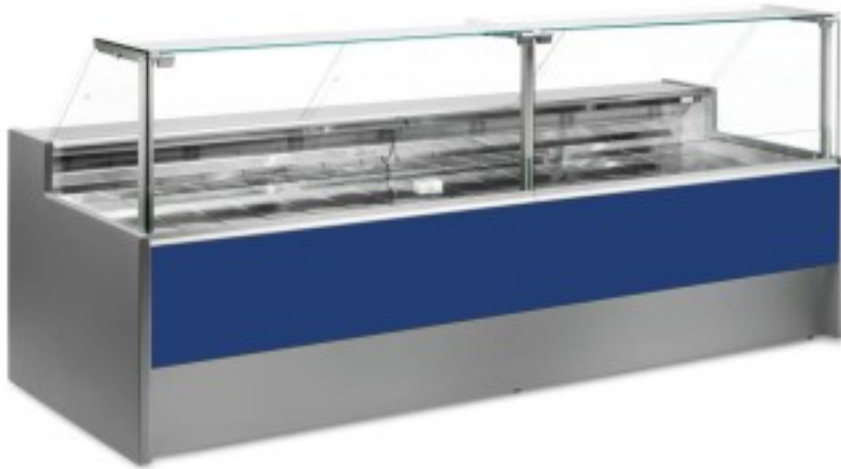

Turska: 10991036942746

Ventileeritav külmutuslaud koos varukambriga delikatesside ja lihunike kaupluse jaoks sinine 0 +2°C 150x109x128h cm

Kuvaus

Ventileeritav jahutuslaud, mille kaasaegne stiil ja tähelepanu detailidele rahuldab kõiki vajadusi, vastupidav tänu roostevabast terasest konstruktsioonile, ülespoole avanevad klaaspinnad, mis hõlbustavad kaupade paigutamist, LED-valgustus, et anda maksimaalne rõhk väljapandud tootele, roostevabast terasest tööpind ja väljapanekuala.

Tegelikud mõõtmed ei vasta pildile ainult illustreerimiseks.

NB. Lisavarustusena saad valida ratastega raami ainult ostu ajal. Lisavarustusena saadav polüetüleenist löikelaud ja roostevabast terasest kaaluhoidja ei ole saadaval pleksiklaasist tagumise sulgemisega.

Mitat

Dimensioni esterne	1500x1090x1280 mm
Dimensioni imballo	1600x1200x1580 mm

Tietolehti

Alimentazione	Elektriline
Gas refrigerante	R290
Refrigerazione	ventileeritud
Temperatura d'esercizio	0 +2 °C
Voltaggio	230 V