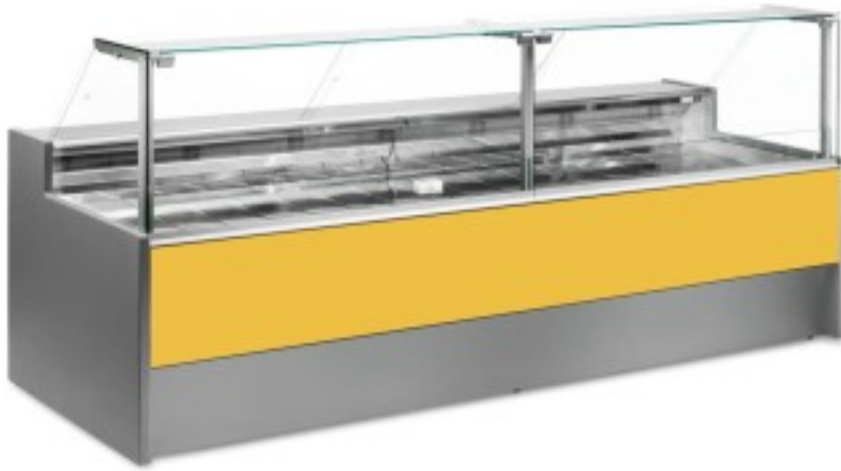

Turska: 10991031942749

Ventileeritav jahutuslaud koos varukambriga delikatesside ja lihunike kaupluse jaoks kollane 0 +2°C 300x109x128h cm

Kuvas

Ventileeritav jahutuslaud, mille kaasaegne stiil ja tähelepanu detailidele rahuldab kõiki vajadusi, vastupidav tänu roostevabast terasest konstruktsioonile, ülespoole avanevad klaaspinnad, mis hõlbustavad kaupade paigutamist, LED-valgustus, et anda maksimaalne rõhk väljapandud tootele, roostevabast terasest tööpind ja väljapanekuala.

Tegelikud mõõtmed ei vasta pildile ainult illustreerimiseks.

NB. Lisavarustusena saad valida ratastega raami ainult ostu ajal. Lisavarustusena saadav polüetüleenist löikelaud ja roostevabast terasest kaaluhoidja ei ole saadaval pleksiklaasist tagumise sulgemisega.

Mitat

Dimensioni esterne	3000x1090x1280 mm
Dimensioni imballo	3100x1200x1580 mm

Tietolehti

Alimentazione	Elektriline
Gas refrigerante	R290
Refrigerazione	ventileeritud
Temperatura d'esercizio	0 +2 °C
Voltaggio	230 V