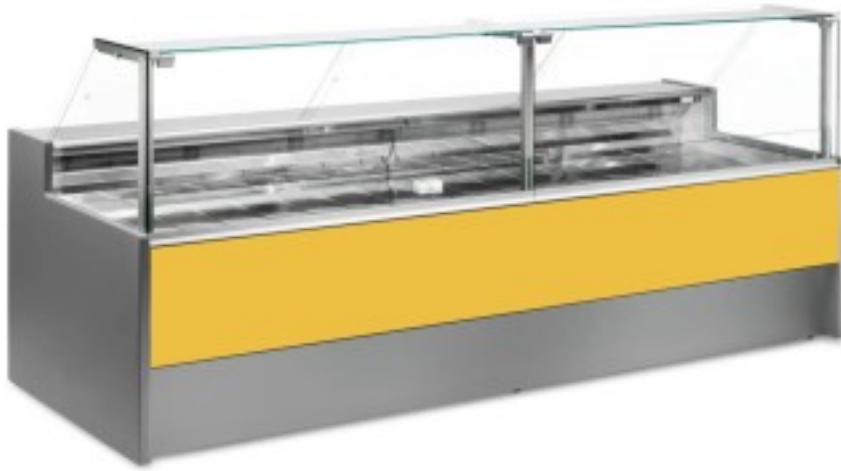

Turska: 10991031942748

Ventileeritav külmutuslaud koos varukambriga delikatesside ja lihunike kaupluse jaoks kollane 0 +2°C 250x109x128h cm

Kuvas

Ventileeritav jahutuslaud, mille kaasaegne stiil ja tähelepanu detailidele rahuldab kõiki vajadusi, vastupidav tänu roostevabast terasest konstruktsioonile, ülespoole avanevad klaaspinnad, mis hõlbustavad kaupade paigutamist, LED-valgustus, et anda maksimaalne rõhk väljapandud tootele, roostevabast terasest tööpind ja väljapanekuala.

Tegelikud mõõtmed ei vasta pildile ainult illustreerimiseks.

NB. Lisavarustusena saad valida ratastega raami ainult ostu ajal. Lisavarustusena saadav polüetüleenist löikelaud ja roostevabast terasest kaaluhoidja ei ole saadaval pleksiklaasist tagumise sulgemisega.

Mitat

Dimensioni esterne	2500x1090x1280 mm
Dimensioni imballo	2600x1200x1580 mm

Tietolehti

Alimentazione	Elektriline
Gas refrigerante	R290
Refrigerazione	ventileeritud
Temperatura d'esercizio	0 +2 °C
Voltaggio	230 V