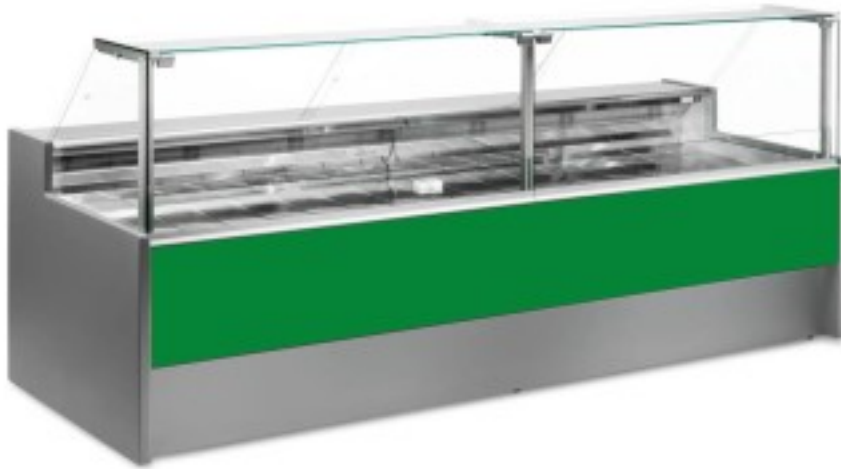

Turska: 10991026942749

**Ventileeritav külmutuslaud koos reservosakonnaga delikatesside ja lihunike kaupluse jaoks roheline 0 +2°C 300x109x128h cm**

## Kuvaus

Ventileeritav jahutuslaud, mille kaasaegne stiil ja tähelepanu detailidele rahuldab kõiki vajadusi, vastupidav tänu roostevabast terasest konstruktsioonile, ülespoole avanevad klaaspinnad, mis hõlbustavad kaupade paigutamist, LED-valgustus, et anda maksimaalne rõhk väljapandud tootele, roostevabast terasest tööpind ja väljapanekuala.

Tegelikud mõõtmed ei vasta pildile ainult illustreerimiseks.

**NB. Lisavarustusena saad valida ratastega raami ainult ostu ajal. Lisavarustusena saadav polüetüleenist löikelaud ja roostevabast terasest kaaluhoidja ei ole saadaval pleksiklaasist tagumise sulgemisega.**

**Mitat**

Dimensioni esterne	3000x1090x1280 mm
Dimensioni imballo	3100x1200x1580 mm

**Tietolehti**

Alimentazione	Elektriline
Refrigerazione	ventileeritud
Temperatura d'esercizio	0 +2 °C
Voltaggio	230 V