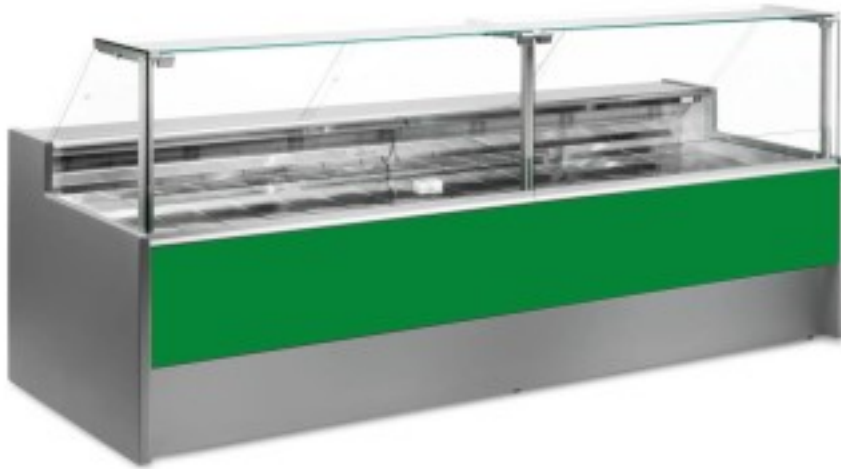

Turska: 10991026942749

**Ventileeritav külmutuslaud koos reservosakonnaga delikatesside ja lihunike kaupluse jaoks roheline 0 +2°C 300x109x128h cm**

## Kuvas

Ventileeritav jahutuslaud, mille kaasaegne stiil ja tähelepanu detailidele rahuldab kõiki vajadusi, vastupidav tänu roostevabast terasest konstruktsioonile, ülespoole avanevad klaaspinnad, mis hõlbustavad kaupade paigutamist, LED-valgustus, et anda maksimaalne rõhk väljapandud tootele, roostevabast terasest tööpind ja väljapanekuala.

Tegelikud mõõtmed ei vasta pildile ainult illustreerimiseks.

**NB. Lisavarustusena saad valida ratastega raami ainult ostu ajal. Lisavarustusena saadav polüetüleenist löikelaud ja roostevabast terasest kaaluhoidja ei ole saadaval pleksiklaasist tagumise sulgemisega.**

**Mitat**

Dimensioni esterne	3000x1090x1280 mm
Dimensioni imballo	3100x1200x1580 mm

**Tietolehti**

Alimentazione	Elektriline
Refrigerazione	ventileeritud
Temperatura d'esercizio	0 +2 °C
Voltaggio	230 V