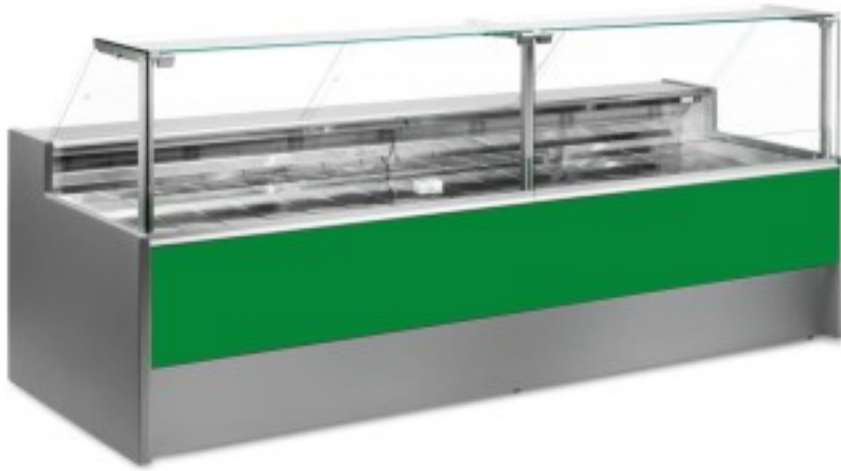

Turska: 10991026942748

**Ventileeritav külmutuslaud koos varukambriga delikatesside ja lihunike kaupluse jaoks roheline 0 +2°C 250x109x128h cm**

## Kuvaus

Ventileeritav jahutuslaud, mille kaasaegne stiil ja tähelepanu detailidele rahuldab kõiki vajadusi, vastupidav tänu roostevabast terasest konstruktsioonile, ülespoole avanevad klaaspinnad, mis hõlbustavad kaupade paigutamist, LED-valgustus, et anda maksimaalne rõhk väljapandud tootele, roostevabast terasest tööpind ja väljapanekuala.

Tegelikud mõõtmed ei vasta pildile ainult illustreerimiseks.

**NB. Lisavarustusena saad valida ratastega raami ainult ostu ajal. Lisavarustusena saadav polüetüleenist löikelaud ja roostevabast terasest kaaluhoidja ei ole saadaval pleksiklaasist tagumise sulgemisega.**

**Mitat**

Dimensioni esterne	2500x1090x1280 mm
Dimensioni imballo	2600x1200x1580 mm

**Tietolehti**

Alimentazione	Elektriline
Gas refrigerante	R290
Refrigerazione	ventileeritud
Temperatura d'esercizio	0 +2 °C
Voltaggio	230 V