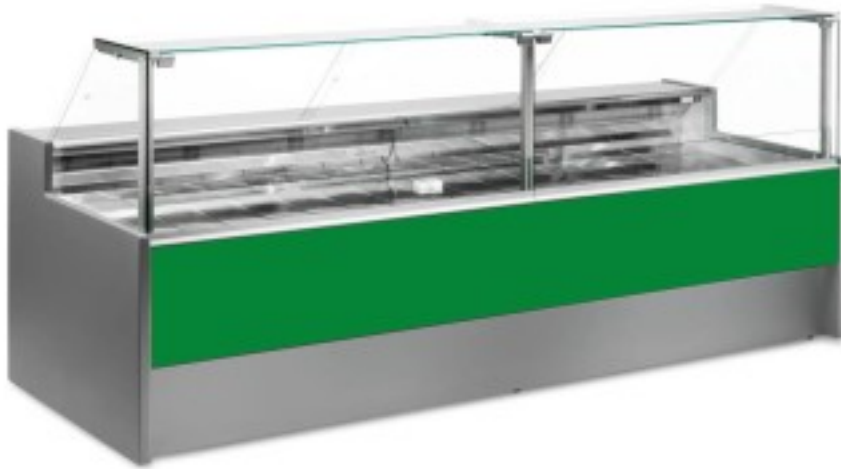

Turska: 10991026942746

Ventileeritav külmutuslaud koos reservosakonnaga delikatesside ja lihunike kaupluse jaoks roheline 0 +2°C 150x109x128h cm

Kuvas

Ventileeritav jahutuslaud, mille kaasaegne stiil ja tähelepanu detailidele rahuldab kõiki vajadusi, vastupidav tänu roostevabast terasest konstruktsioonile, ülespoole avanevad klaaspinnad, mis hõlbustavad kaupade paigutamist, LED-valgustus, et anda maksimaalne rõhk väljapandud tootele, roostevabast terasest tööpind ja väljapanekuala.

Tegelikud mõõtmed ei vasta pildile ainult illustreerimiseks.

NB. Lisavarustusena saad valida ratastega raami ainult ostu ajal. Lisavarustusena saadav polüetüleenist löikelaua ja roostevabast terasest kaaluhoidja ei ole saadaval pleksiklaasist tagumise sulgemisega.

Mitat

Dimensioni esterne	1500x1090x1280 mm
Dimensioni imballo	1600x1200x1580 mm

Tietolehti

Alimentazione	Elektriline
Gas refrigerante	R290
Refrigerazione	ventileeritud
Temperatura d'esercizio	0 +2 °C
Voltaggio	230 V