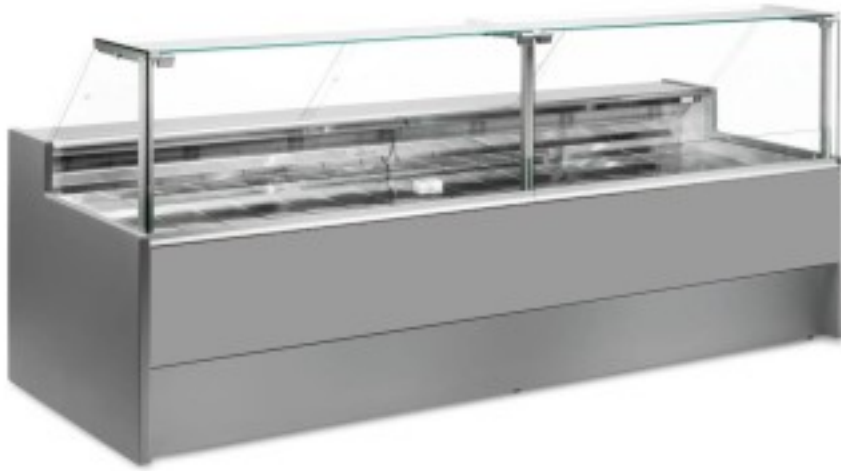

Turska: 10991022942748

Ventileeritav külmutuslaud reservosakonnaga delikatesside ja lihunike kaupluse jaoks hall 0 +2°C 250x109x128h cm

Kuvaus

Ventileeritav jahutuslaud, mille kaasaegne stiil ja tähelepanu detailidele rahuldab kõiki vajadusi, vastupidav tänu roostevabast terasest konstruktsioonile, ülespoole avanevad klaaspinnad, mis hõlbustavad kaupade paigutamist, LED-valgustus, et anda maksimaalne rõhk väljapandud tootele, roostevabast terasest tööpind ja väljapanekuala.

Tegelikud mõõtmed ei vasta pildile ainult illustreerimiseks.

NB. Lisavarustusena saad valida ratastega raami ainult ostu ajal. Lisavarustusena saadav polüetüleenist löikelaud ja roostevabast terasest kaaluhoidja ei ole saadaval pleksiklaasist tagumise sulgemisega.

Mitat

Dimensioni esterne	2500x1090x1280 mm
Dimensioni imballo	2600x1200x1580 mm

Tietolehti

Alimentazione	Elektriline
Gas refrigerante	R290
Refrigerazione	ventileeritud
Temperatura d'esercizio	0 +2 °C
Voltaggio	230 V