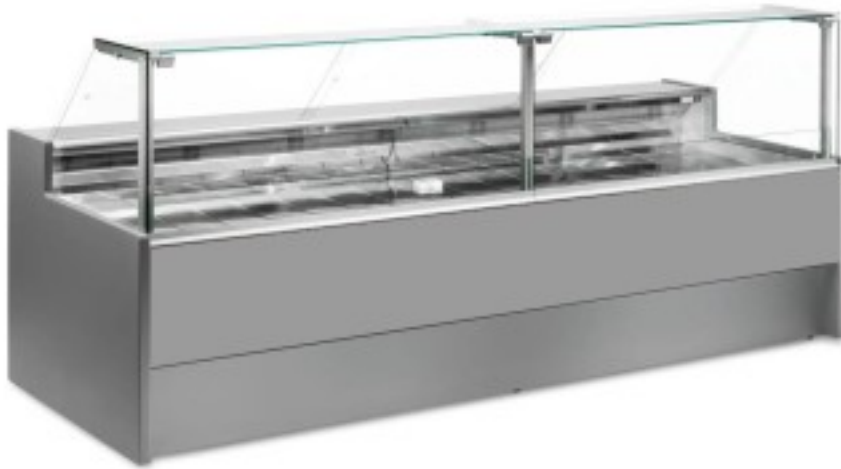

Turska: 10991022942746

**Ventileeritav külmutuslaud reservosakonnaga delikatesside ja lihunike kaupluse jaoks hall 0 +2°C 150x109x128h cm 150x109x128h cm**

## Kuvaus

Ventileeritav jahutuslaud, mille kaasaegne stiil ja tähelepanu detailidele rahuldab kõiki vajadusi, vastupidav tänu roostevabast terasest konstruktsioonile, ülespoole avanevad klaaspinnad, mis hõlbustavad kaupade paigutamist, LED-valgustus, et anda maksimaalne rõhk väljapandud tootele, roostevabast terasest tööpind ja väljapanekuala.

Tegelikud mõõtmed ei vasta pildile ainult illustreerimiseks.

**NB. Lisavarustusena saad valida ratastega raami ainult ostu ajal. Lisavarustusena saadav polüetüleenist löikelaud ja roostevabast terasest kaaluhoidja ei ole saadaval pleksiklaasist tagumise sulgemisega.**

**Mitat**

Dimensioni esterne	1500x1090x1280 mm
Dimensioni imballo	1600x1200x1580 mm

**Tietolehti**

Alimentazione	Elektriline
Gas refrigerante	R290
Refrigerazione	ventileeritud
Temperatura d'esercizio	0 +2 °C
Voltaggio	230 V