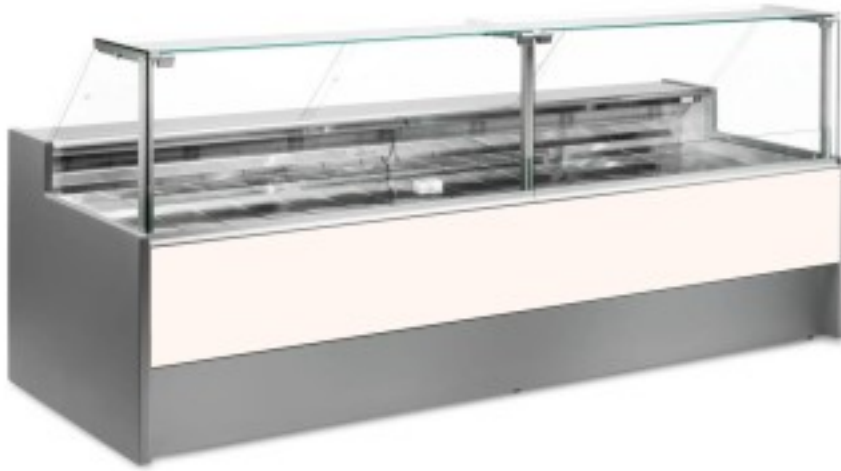

Turska: 10991006942748

Ventileeritav külmutuslaud koos varukambriga delikatesside ja lihunike kaupluse jaoks valge 0 +2°C 250x109x128h cm

Kuvas

Ventileeritav jahutuslaud, mille kaasaegne stiil ja tähelepanu detailidele rahuldab kõiki vajadusi, vastupidav tänu roostevabast terasest konstruktsioonile, ülespoole avanevad klaaspinnad, mis hõlbustavad kaupade paigutamist, LED-valgustus, et anda maksimaalne rõhk väljapandud tootele, roostevabast terasest tööpind ja väljapanekuala.

Tegelikud mõõtmed ei vasta pildile ainult illustreerimiseks.

NB. Lisavarustusena saad valida ratastega raami ainult ostu ajal. Lisavarustusena saadav polüetüleenist löikelaud ja roostevabast terasest kaaluhoidja ei ole saadaval pleksiklaasist tagumise sulgemisega.

Mitat

Dimensioni esterne	2500x1090x1280 mm
Dimensioni imballo	2600x1200x1580 mm

Tietolehti

Alimentazione	Elektriline
Gas refrigerante	R290
Refrigerazione	ventileeritud
Temperatura d'esercizio	0 +2 °C
Voltaggio	230 V