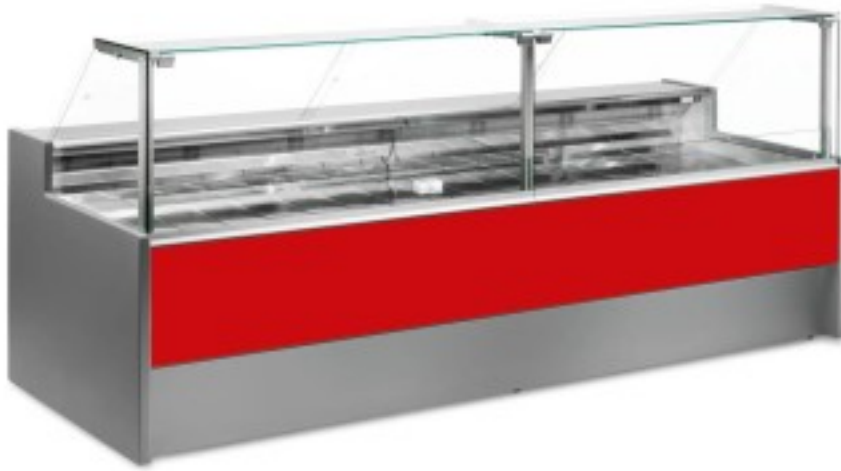

Turska: 10991001942749

Ventileeritav külmutuslaud koos varukambriga delikatesside ja lihunike kaupluse jaoks punane 0 +2°C 300x109x128h cm

Kuvas

Ventileeritav jahutuslaud, mille kaasaegne stiil ja tähelepanu detailidele rahuldab kõiki vajadusi, vastupidav tänu roostevabast terasest konstruktsioonile, ülespoole avanevad klaaspinnad, mis hõlbustavad kaupade paigutamist, LED-valgustus, et anda maksimaalne rõhk väljapandud tootele, roostevabast terasest tööpind ja väljapanekuala.

Tegelikud mõõtmed ei vasta pildile ainult illustreerimiseks.

NB. Lisavarustusena saad valida ratastega raami ainult ostu ajal. Lisavarustusena saadav polüetüleenist löikelaud ja roostevabast terasest kaaluhoidja ei ole saadaval pleksiklaasist tagumise sulgemisega.

Mitat

Dimensioni esterne	3000x1090x1280 mm
Dimensioni imballo	3100x1200x1580 mm

Tietolehti

Alimentazione	Elektriline
Gas refrigerante	R290
Refrigerazione	ventileeritud
Temperatura d'esercizio	0 +2 °C
Voltaggio	230 V