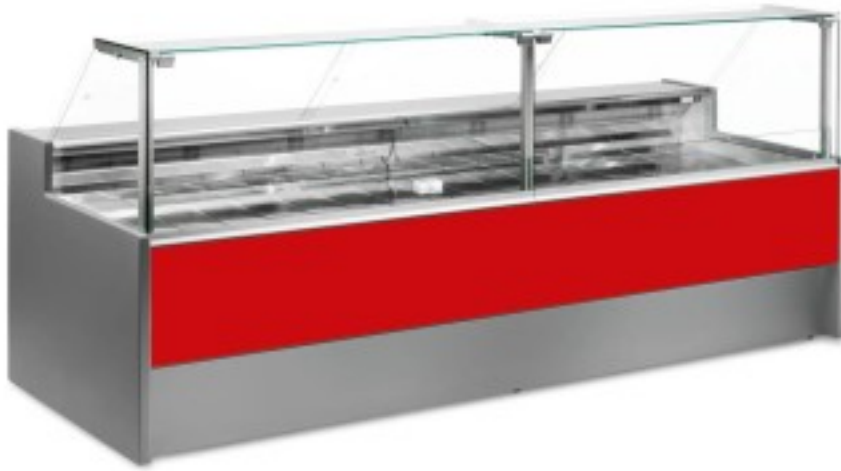

Turska: 10991001942747

Ventileeritav külmutuslaud koos varukambriga delikatesside ja lihunike kaupluse jaoks punane 0 +2°C 200x109x128h cm

Kuvaus

Ventileeritav jahutuslaud, mille kaasaegne stiil ja tähelepanu detailidele rahuldab kõiki vajadusi, vastupidav tänu roostevabast terasest konstruktsioonile, ülespoole avanevad klaaspinnad, mis hõlbustavad kaupade paigutamist, LED-valgustus, et anda maksimaalne rõhk väljapandud tootele, roostevabast terasest tööpind ja väljapanekuala.

Tegelikud mõõtmed ei vasta pildile ainult illustreerimiseks.

NB. Lisavarustusena saad valida ratastega raami ainult ostu ajal. Lisavarustusena saadav polüetüleenist löikelaud ja roostevabast terasest kaaluhoidja ei ole saadaval pleksiklaasist tagumise sulgemisega.

Mitat

Dimensioni esterne	2000x1090x1280 mm
Dimensioni imballo	2100x1200x1580 mm

Tietolehti

Alimentazione	Elektriline
Gas refrigerante	R290
Refrigerazione	ventileeritud
Temperatura d'esercizio	0 +2 °C
Voltaggio	230 V