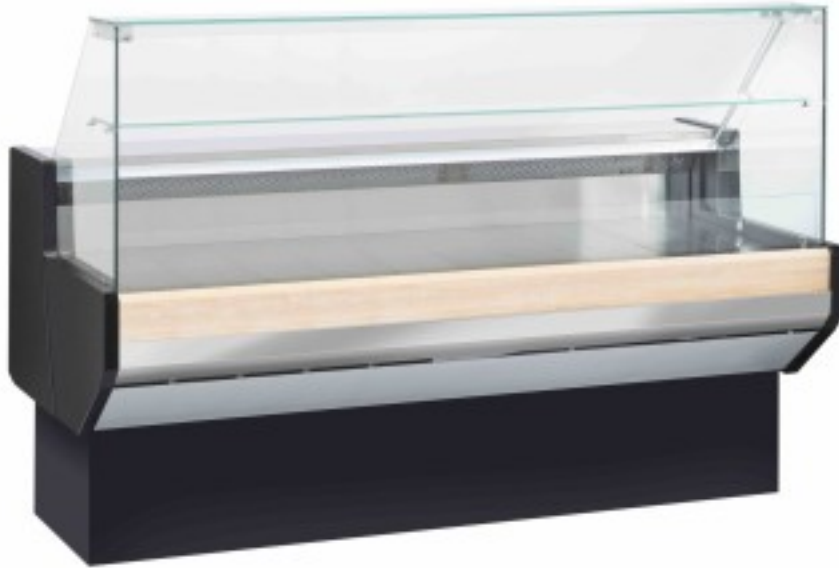

Turska: 10574001782458

Külmutatud pagaritöökoha letis ventileeritav -1 +7 °C 200x91x105h cm

Kuvaus

Ventilatsiooniga jahutatud kondiitritoodete ja võileibade letis assisteeritud teenindamiseks. Tootel on roostevabast terasest tööpind ja väljapanekuala, ventileeritav külmutus, korrosioonivastaselt värvitud aurusti, automaatne sulatamine kompressori seiskumisel, digitaalne termostaat "kõrge temperatuuri" alarmiga, sirge karastatud klaasist ülemine konstruktsioon, klaasist vaheriil, vertikaalne LED-valgustus, isoleeritud veevahuga basseini ja 4 reguleeritavat jalga.

Mitat

Dimensioni esterne	2000x910x1050 mm
Dimensioni interne	1900x390x220 mm

Tietolehti

Alimentazione	Elektriline
Capacità	163 Lt
Gas refrigerante	R290
Peso	179 kg
Potenza Elettrica	0,54 kW
Refrigerazione	ventileeritud
Rumorosità	68 db
Sbrinamento	automaatne
Temperatura d'esercizio	-1 +7 °C

Vakiovarusteet

In dotazione	1 ripiano intermedio in vetro
--------------	-------------------------------