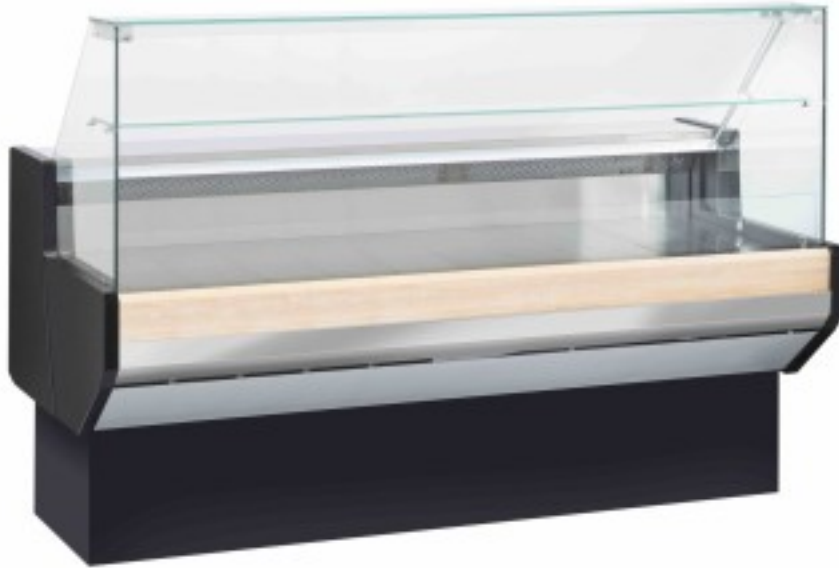

Turska: 10574001782458

Külmutatud pagaritöökoha letis ventileeritav -1 +7 °C 200x91x105h cm

Kuvaus

Ventilatsiooniga jahutatud kondiitritoodete ja võileibade letis assisteeritud teenindamiseks. Tootel on roostevabast terasest tööpind ja väljapanekuala, ventileeritav külmutus, korrosioonivastaselt värvitud aurusti, automaatne sulatamine kompressori seiskumisel, digitaalne termostaat "kõrge temperatuuri" alarmiga, sirge karastatud klaasist ülemine konstruktsioon, klaasist vaheriil, vertikaalne LED-valgustus, isoleeritud veevahuga bassein ja 4 reguleeritavat jalga.

Mitat

Dimensioni esterne	2000x910x1050 mm
Dimensioni interne	1900x390x220 mm

Tietolehti

Alimentazione	Elektriline
Capacità	163 Lt
Gas refrigerante	R290
Peso	179 kg
Potenza Elettrica	0,54 kW
Refrigerazione	ventileeritud
Rumorosità	68 db
Sbrinamento	automaatne
Temperatura d'esercizio	-1 +7 °C

Vakiovarusteet

In dotazione	1 ripiano intermedio in vetro
--------------	-------------------------------