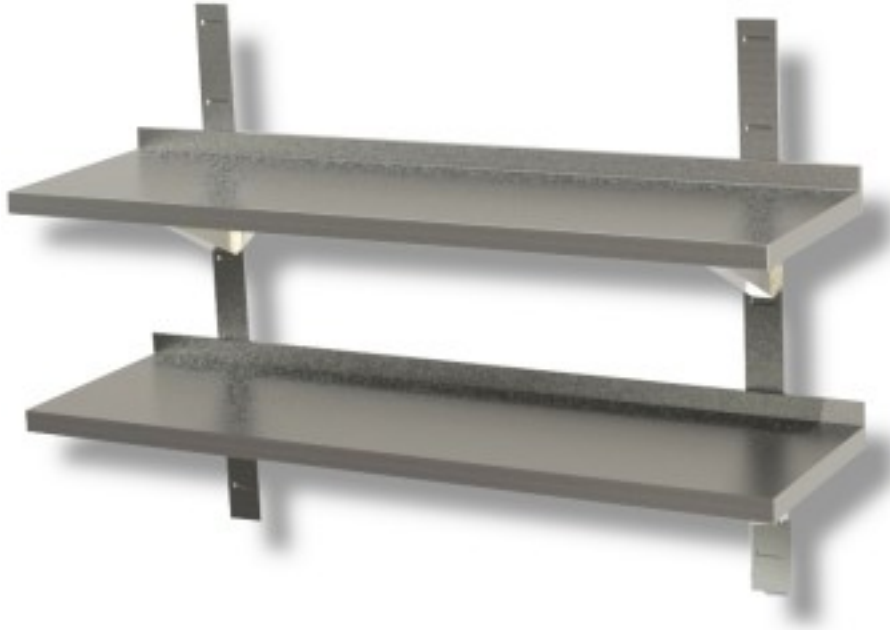

## Topelt siledaseinaline roostevabast terasest riul 80x40x4h cm EÜ

### Kuvaus

Topelt siledaseinaline roostevabast terasest riul 80x40x4h cm. Siledaseinalisel riulil on tugev roostevabast terasest AISI 430 konstruktsioon. Kandevõime ca 60/70 kg meetri kohta ühtlaselt jaotatuna. See on varustatud tagumiste riulitega, mis võimaldavad head kandevõimet.

### Mitat

Dimensioni esterne	800x400x40 mm
--------------------	---------------