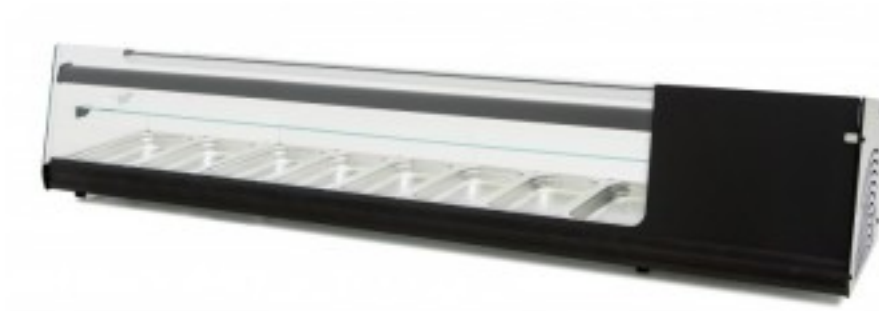

Turska: 101710092160

**180,8x39x37,6h cm 8 gn 1/3 külmutuslaua vitriin vaheriuliga sirged klaasplaadid ja sisseehitatud mootoriga**

## Kuvas

Counter-top külmutusvitriin sirge klaasist vaheriuliga ja sisseehitatud mootoriga.

- Tugevad küljed:

- Elegantne disain ja täiuslik viimistlus
- LED-valgustus
- Suur karastatud klaasplaat, mida saab soovi korral kasutada tööpinnana. Laius 29 cm.
- Elektrooniline ja digitaalne temperatuuri reguleerimine ja sulatamine.
- Eemaldatavad lükanduksed tagaosas lihtsaks puhastamiseks.
- Roostevabast terasest salv, mille põhi on sisseehitatud
- Hermeetiline kompressor koos ventileeritava kondensaatoriga.
- Kvaliteetsed komponendid: Vitriiniga on kaasas külmutusseade, mis tekitab töötemperatuuri + 2 / + 6 °C koos külmutusplaadi aurusti ja vasktoruga.
- Karastatud klaasist vaheriul, mis suurendab selle mahtu. Laius 18 cm.

*Gn 1/3 salved ei kuulu komplekti, saadaval lisavarustusena.*

### **Mitat**

Dimensioni esterne	1808x390x376 mm
--------------------	-----------------