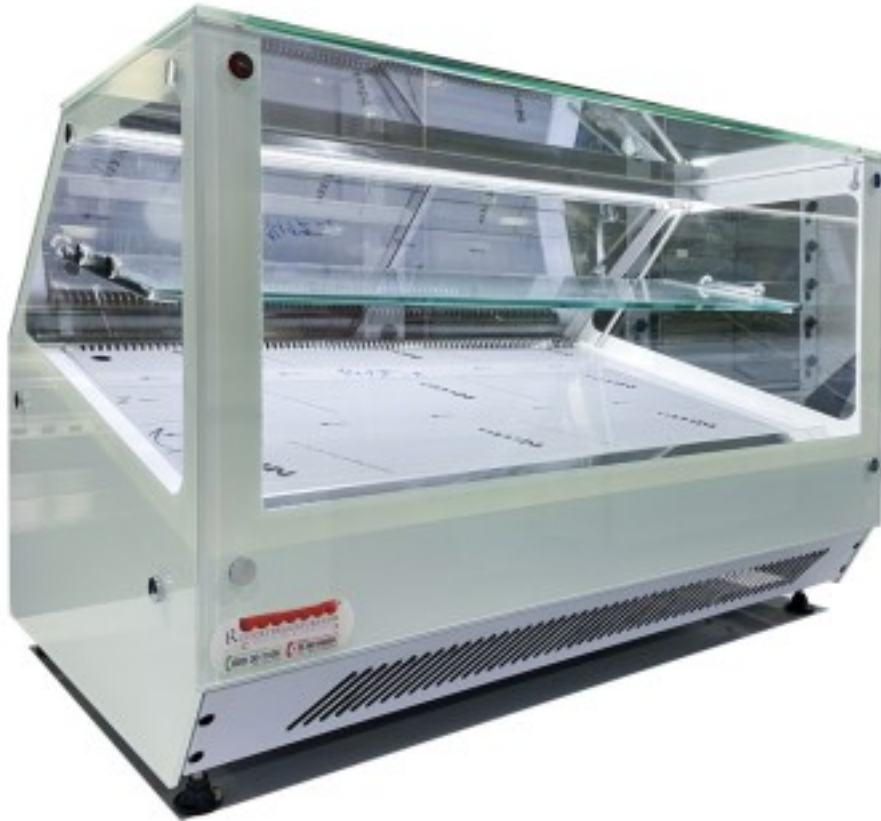

Turska: 101562146006

Soojendusega vitriin 141x60x60h cm sooja valge kahekorruseline letiosa sirgete klaaspindadega

Kuvaus

Suurepärane kaasaegse disainiga soe leti vitriin. Tänu suurtele klaaspindadele ja LED-valgustusele tagab see toodete maksimaalse nähtavuse. Varustatud kergelt kallutatud väljapanekupinna ja vaheriuliga, võimaldab see väljapanekut erinevate toodete esitlemiseks. See professionaalne seade, mis on mõeldud praetud toidu, gratineeritud köögiviljade, praadide jne säilitamiseks, on ideaalne, et vältida läbipaistvate klaaspindade hägustumise ohtu, ja võib saavutada kuni 90 °C temperatuuri: soomustatud küttekeha tagab ühtlase soojuse leviku, külm, madala energiatarbega LED-valgustus sees tagab parema nähtavuse toodetele ning roostevabast terasest konstruktsioon, mille tagaosas on lükanduksed, hõlbustab toidu väljavõttu, et optimeerida teenindamist.

Tugevad küljed:

- Kaasaegne disain
- Led-valgustus
- Kergelt kallutatud ekraanipind

- Eemaldatav vaheriid
- Hästi valmistatud materjalid, karastatud klaas ja poleeritud roostevaba teras
- Temperatuuri reguleerimise termostaat
- Läbipaistev pleksiklaasist tagumine sulgemine
- Läbipaistev klaasist katus
- Eraldi valguse ja kütteseadme süttimine
- Reguleeritava kõrgusega tugijalad
- Täielikult Euroopas projekteeritud ja toodetud

Mitat

| | |
|--------------------|-----------------|
| Dimensione tetto | 1370x360 mm |
| Dimensioni esterne | 1410x600x600 mm |
| Dimensioni ripiano | 1370x250 mm |
| Piano espositivo | 1310x440 mm |

Tietolehti

| | |
|-------------------------|-------------|
| Alimentazione | Elektriline |
| Capacità | 210 Lt |
| Peso | 85 kg |
| Potenza Elettrica | 1,2 kW |
| Temperatura d'esercizio | +30 +90 °C |
| Voltaggio | 230 V |