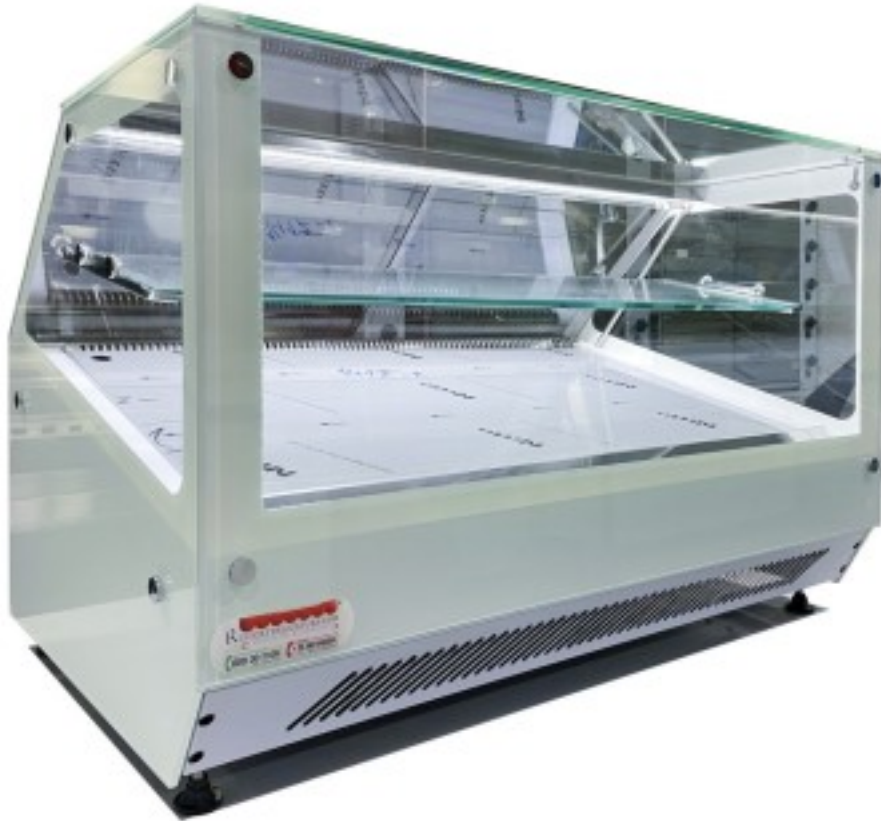

Turska: 101562145006

120x60x60h cm suurune köetav kahekorruseline valge sirgete klaasplaatidega vitriinkapp

Kuvaus

Suurepärase kaasaegse disainiga soe leti vitriin. Tänu suurtele klaaspindadele ja LED-valgustusele tagab see toodete maksimaalse nähtavuse. Varustatud kergelt kallutatud väljapanekupinna ja vaheriuliga, võimaldab see väljapanekut erinevate toodete esitlemiseks. See professionaalne seade, mis on mõeldud praetud toidu, gratineeritud köögiviljade, praadide jne säilitamiseks, on ideaalne, et vältida läbipaistvate klaaspindade hägustumise ohtu, ja võib saavutada kuni 90 °C temperatuuri: soomustatud küttekeha tagab ühtlase soojuse leviku, külm, madala energiatarbega LED-valgustus sees tagab parema nähtavuse toodetele ning roostevabast terasest konstruktsioon, mille tagaosas on lükkandused, hõlbustab toidu väljavõttu, et optimeerida teenindamist.

Tugevad küljed:

- Kaasaegne disain
- Led-valgustus
- Kergelt kallutatud ekraanipind

- Eemaldatav vaheriid
- Hästi valmistatud materjalid, karastatud klaas ja poleeritud roostevaba teras
- Temperatuuri reguleerimise termostaat
- Läbipaistev pleksiklaasist tagumine sulgemine
- Läbipaistev klaasist katus
- Eraldi valguse ja kütteseadme süttimine
- Reguleeritava kõrgusega tugijalad
- Täielikult Euroopas projekteeritud ja toodetud

Mitat

Dimensione tetto	1160x360 mm
Dimensioni esterne	1200x600x600 mm
Dimensioni ripiano	1160x250 mm
Piano espositivo	1100x440 mm

Tietolehti

Alimentazione	Elektriline
Capacità	160 Lt
Peso	75 kg
Potenza Elettrica	1,0 kW
Temperatura d'esercizio	+30 +90 °C
Voltaggio	230 V