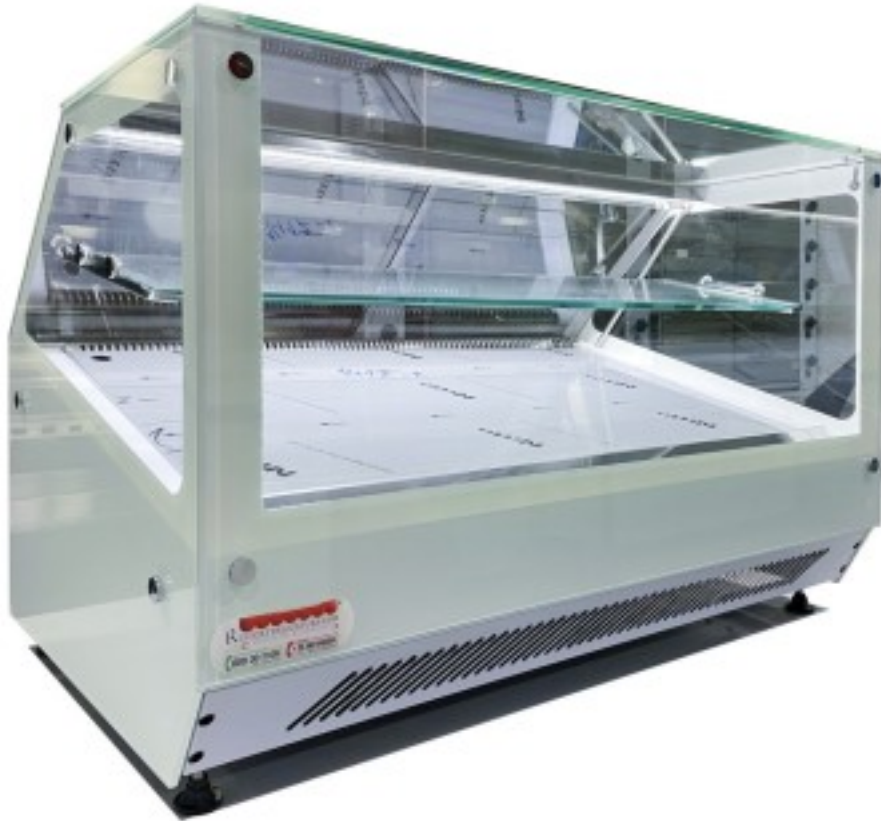

Turska: 101562145006

120x60x60h cm suurune köetav kahekorruseline valge sirgete klaasplaatidega vitriinkapp

Kuvaus

Suurepärase kaasaegse disainiga soe leti vitriin. Tänu suurtele klaaspindadele ja LED-valgustusele tagab see toodete maksimaalse nähtavuse. Varustatud kergelt kallutatud väljapanekupinna ja vaheriuliga, võimaldab see väljapanekut erinevate toodete esitlemiseks. See professionaalne seade, mis on mõeldud praetud toidu, gratineeritud köögiviljade, praadide jne säilitamiseks, on ideaalne, et vältida läbipaistvate klaaspindade hägustumise ohtu, ja võib saavutada kuni 90 °C temperatuuri: soomustatud küttekeha tagab ühtlase soojuse leviku, külm, madala energiatarbega LED-valgustus sees tagab parema nähtavuse toodetele ning roostevabast terasest konstruktsioon, mille tagaosas on lükkandused, hõlbustab toidu väljavõttu, et optimeerida teenindamist.

Tugevad küljed:

- Kaasaegne disain
- Led-valgustus
- Kergelt kallutatud ekraanipind