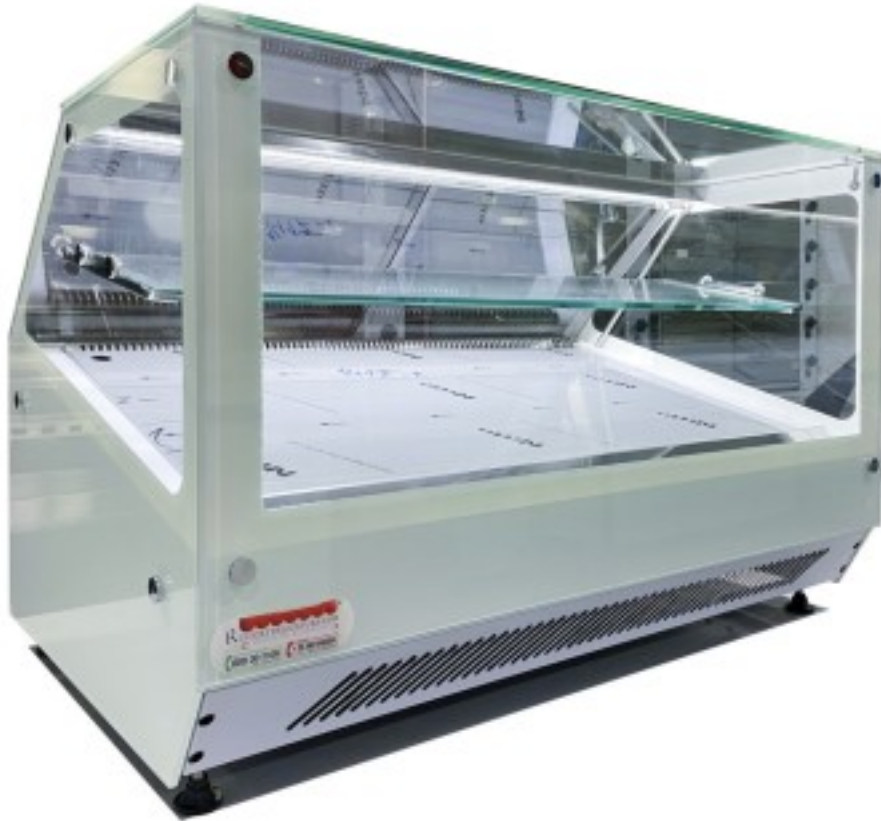

Turska: 101562144006

94x60x60h cm suurune köetav kahekorruseline valge sirgete klaasplaatidega vitriinkapp

Kuvaus

Suurepärase kaasaegse disainiga soe leti vitriin. Tänu suurtele klaaspindadele ja LED-valgustusele tagab see toodete maksimaalse nähtavuse. Varustatud kergelt kallutatud väljapanekupinna ja vaheriuliga, võimaldab see väljapanekut erinevate toodete esitlemiseks. See professionaalne seade, mis on mõeldud praetud toidu, gratineeritud köögiviljade, praadide jne säilitamiseks, on ideaalne, et vältida läbipaistvate klaaspindade hägustumise ohtu, ja võib saavutada kuni 90 °C temperatuuri: soomustatud küttekeha tagab ühtlase soojuse leviku, külm, madala energiatarbega LED-valgustus sees tagab parema nähtavuse toodetele ning roostevabast terasest konstruktsioon, mille tagaosas on lükanduksed, hõlbustab toidu väljavõttu, et optimeerida teenindamist.

Tugevad küljed:

- Kaasaegne disain
- Led-valgustus
- Kergelt kallutatud ekraanipind

- Eemaldatav vaheriul
- Hästi valmistatud materjalid, karastatud klaas ja poleeritud roostevaba teras
- Temperatuuri reguleerimise termostaat
- Läbipaistev pleksiklaasist tagumine sulgemine
- Läbipaistev klaasist katus
- Eraldi valguse ja kütteseadme süttimine
- Reguleeritava kõrgusega tugijalad
- Täielikult Euroopas projekteeritud ja toodetud

Mitat

Dimensione tetto	900x360 mm
Dimensioni esterne	940x600x600 mm
Dimensioni ripiano	900x250 mm
Piano espositivo	840x440 mm

Tietolehti

Alimentazione	Elektriline
Capacità	130 Lt
Peso	60 kg
Potenza Elettrica	1,0 kW
Temperatura d'esercizio	+30 +90 °C
Voltaggio	230 V