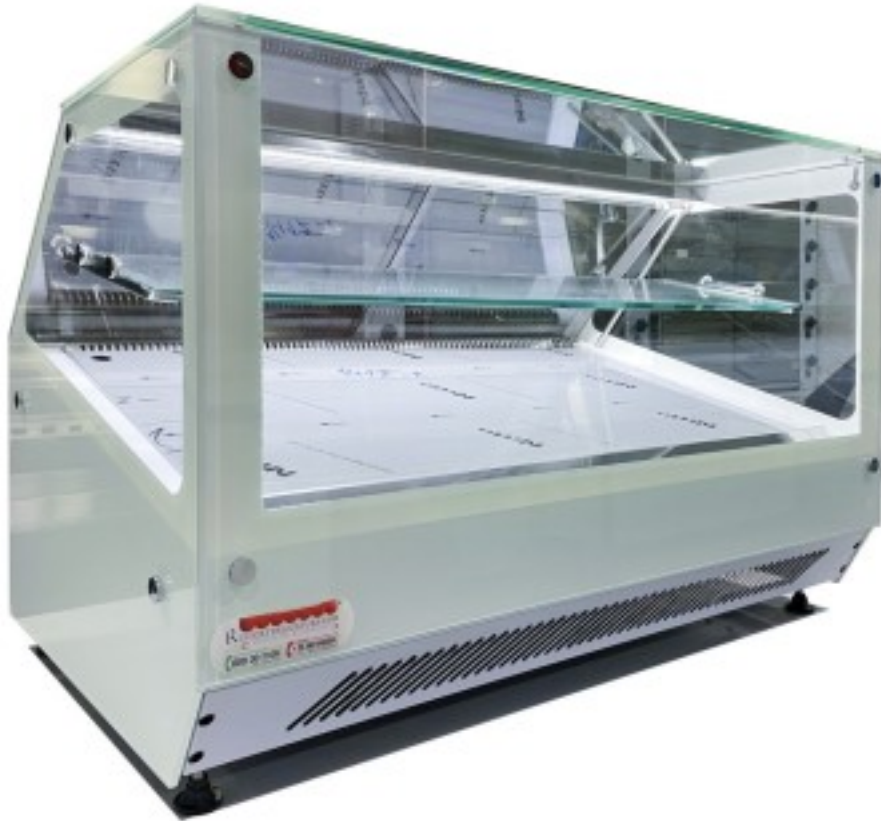

Turska: 101562144006

94x60x60h cm suurune köetav kahekorruseline valge sirgete klaasplaatidega vitriinkapp

Kuvaus

Suurepärase kaasaegse disainiga soe leti vitriin. Tänu suurtele klaaspindadele ja LED-valgustusele tagab see toodete maksimaalse nähtavuse. Varustatud kergelt kallutatud väljapanekupinna ja vaheriuliga, võimaldab see väljapanekut erinevate toodete esitlemiseks. See professionaalne seade, mis on mõeldud praetud toidu, gratineeritud köögiviljade, praadide jne säilitamiseks, on ideaalne, et vältida läbipaistvate klaaspindade hägustumise ohtu, ja võib saavutada kuni 90 °C temperatuuri: soomustatud küttekeha tagab ühtlase soojuse leviku, külm, madala energiatarbega LED-valgustus sees tagab parema nähtavuse toodetele ning roostevabast terasest konstruktsioon, mille tagaosas on lükanduksed, hõlbustab toidu väljavõttu, et optimeerida teenindamist.

Tugevad küljed:

- Kaasaegne disain
- Led-valgustus
- Kergelt kallutatud ekraanipind

- Eemaldatav vaheriul
- Hästi valmistatud materjalid, karastatud klaas ja poleeritud roostevaba teras
- Temperatuuri reguleerimise termostaat
- Läbipaistev pleksiklaasist tagumine sulgemine
- Läbipaistev klaasist katus
- Eraldi valguse ja kütteseadme süttimine
- Reguleeritava kõrgusega tugijalad
- Täielikult Euroopas projekteeritud ja toodetud

Mitat

| | |
|--------------------|----------------|
| Dimensione tetto | 900x360 mm |
| Dimensioni esterne | 940x600x600 mm |
| Dimensioni ripiano | 900x250 mm |
| Piano espositivo | 840x440 mm |

Tietolehti