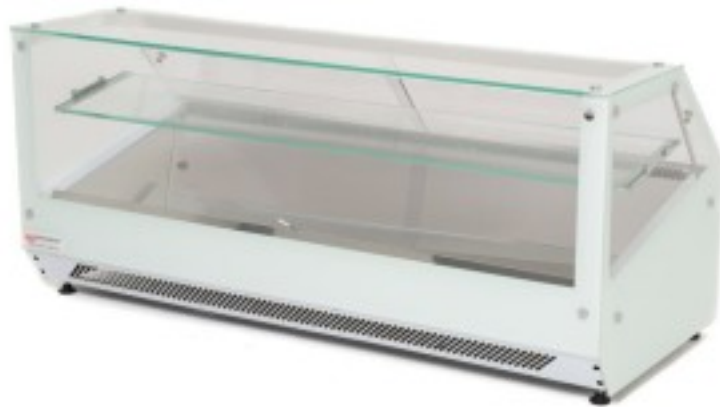

Turska: 101552146006

141x60x60h cm counter-top külmkapp valge, sirge klaaspaneeliga, sisseehitatud mootoriga ja sileda kattepinnaga

Kuvaus

Suurepärane kaasaegse disainiga leti-külmutusvitriin. Suured klaaspinnad ja LED-valgustus tagavad toodete maksimaalse nähtavuse. Varustatud kergelt kallutatud väljapanekupinna ja vahepealse riiuliga, mis võimaldab väljapanekut mitmesuguste toodete esitlemiseks. See on loodud vastavalt kondiitritöökodade, supermarketite, suupistebaaride, sushibaaride ja kõigi nende tegevuste vajadustele, mis peavad pakkuma oma klientidele külma gastronoomiatooteid, nagu võileivad, valmis salatid, puuviljasalatid, külmad toidud iseteenindusasutustes, kondiitritooted, sushid ja palju muud.

Tugevused:

- Kaasaegne disain
- Led-valgustus
- Kerge kaldega väljapanekupind
- Eemaldatav vaheriul
- Hästi valmistatud materjalid, karastatud klaas ja poleeritud roostevaba teras

- Sisseehitatud mootor
- Läbipaistvad pleksiklaasist tagumised sulgurid
- Läbipaistev klaasist katus
- Digitaalne temperatuuri reguleerimine
- Eraldi valgus ja kompressor sisse
- Reguleeritava kõrgusega tugijalad
- Täielikult projekteeritud ja toodetud Euroopas

Mitat

Dimensione tetto	1370x360 mm
Dimensioni esterne	1410x600x600 mm
Dimensioni ripiano	1370x250 mm
Piano espositivo	1310x440 mm

Tietolehti

Alimentazione	Elektriline
Capacità	210 Lt
Gas refrigerante	R449
Peso	125 kg
Potenza Elettrica	0,59 kW
Refrigerazione	ventileeritud
Temperatura d'esercizio	+4 +8 °C
Voltaggio	230 V