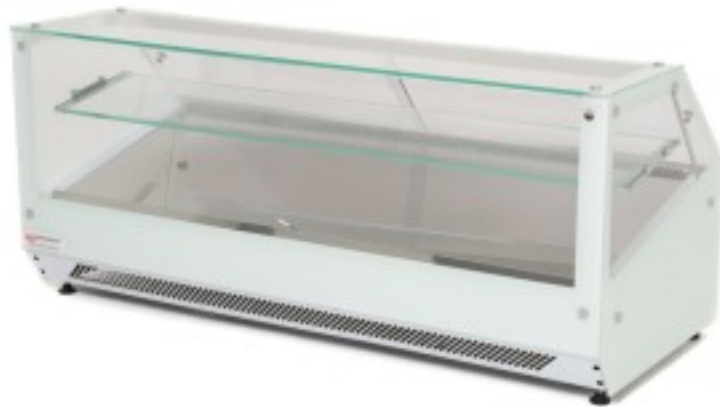

Turska: 101552146006

141x60x60h cm counter-top külmkapp valge, sirge klaaspaneeliga, sisseehitatud mootoriga ja sileda kattepinna

Kuvaus

Suurepärane kaasaegse disainiga leti-külmutusvitriin. Suured klaaspinnad ja LED-valgustus tagavad toodete maksimaalse nähtavuse. Varustatud kergelt kallutatud väljapanekupinna ja vahepealse riiuliga, mis võimaldab väljapanekut mitmesuguste toodete esitlemiseks. See on loodud vastavalt kondiitritöökodade, supermarketite, suupistebaaride, sushibaaride ja kõigi nende tegevuste vajadustele, mis peavad pakkuma oma klientidele külma gastronoomiatooteid, nagu võileivad, valmis salatid, puuviljasalatid, külmad toidud iseteenindusasutustes, kondiitritooted, sushid ja palju muud.

Tugevused:

- Kaasaegne disain
- Led-valgustus
- Kerge kaldega väljapanekupind
- Eemaldatav vaheriil
- Hästi valmistatud materjalid, karastatud klaas ja poleeritud roostevaba teras

- Sisseehitatud mootor
- Läbipaistvad pleksiklaasist tagumised sulgurid
- Läbipaistev klaasist katus
- Digitaalne temperatuuri reguleerimine
- Eraldi valgus ja kompressor sisse
- Reguleeritava kõrgusega tugijalad
- Täielikult projekteeritud ja toodetud Euroopas

Mitat

Dimensione tetto	1370x360 mm
Dimensioni esterne	1410x600x600 mm
Dimensioni ripiano	1370x250 mm
Piano espositivo	1310x440 mm

Tietolehti

Alimentazione	Elektriline
Capacità	210 Lt
Gas refrigerante	R449
Peso	125 kg
Potenza Elettrica	0,59 kW
Refrigerazione	ventileeritud
Temperatura d'esercizio	+4 +8 °C
Voltaggio	230 V