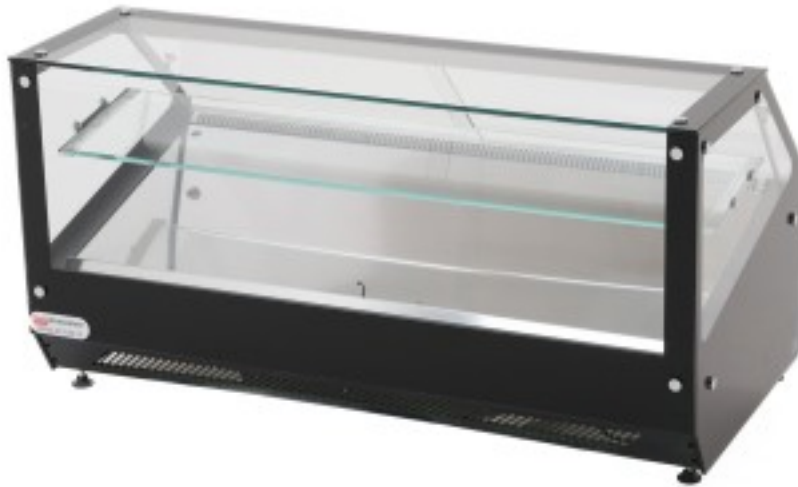

Turska: 101552145002

120x60x60h cm suurune kahekorruseline külmutusega müügikapp musta värvi, sirge klaaspaneeliga, sisseehitatud mootoriga ja sileda pealispinnaga

Kuvaus

Suurepärane kaasaegse disainiga leti-külmutusvitriin. Suured klaaspinnad ja LED-valgustus tagavad toodete maksimaalse nähtavuse. Varustatud kergelt kallutatud väljapanekupinna ja vahepealse riiuliga, mis võimaldab väljapanekut mitmesuguste toodete esitlemiseks. See on loodud vastavalt kondiitritöökodade, supermarketite, suupistebaaride, sushibaaride ja kõigi nende tegevuste vajadustele, mis peavad pakkuma oma klientidele külma gastronoomiatooteid, nagu võileivad, valmis salatid, puuviljasalatid, külmad toidud iseteenindusasutustes, kondiitritooted, sushid ja palju muud.

Tugevused:

- Kaasaegne disain
- Led-valgustus
- Kerge kaldega väljapanekupind
- Eemaldatav vaheriul
- Hästi valmistatud materjalid, karastatud klaas ja poleeritud roostevaba teras

- Sisseehitatud mootor
- Lähipaistvad pleksiklaasist tagumised sulgurid
- Lähipaistev klaasist katus
- Digitaalne temperatuuri reguleerimine
- Eraldi valgus ja kompressor sisse
- Reguleeritava kõrgusega tugijalad
- Täielikult projekteeritud ja toodetud Euroopas

Mitat

Dimensione tetto	1160x360 mm
Dimensioni esterne	1200x600x600 mm
Dimensioni ripiano	1160x250 mm
Piano espositivo	1100x440 mm

Tietolehti

Alimentazione	Elektriline
Capacità	160 Lt
Gas refrigerante	R449
Peso	110 kg
Potenza Elettrica	0,43 kW
Refrigerazione	ventileeritud
Temperatura d'esercizio	+4 +8 °C
Voltaggio	230 V