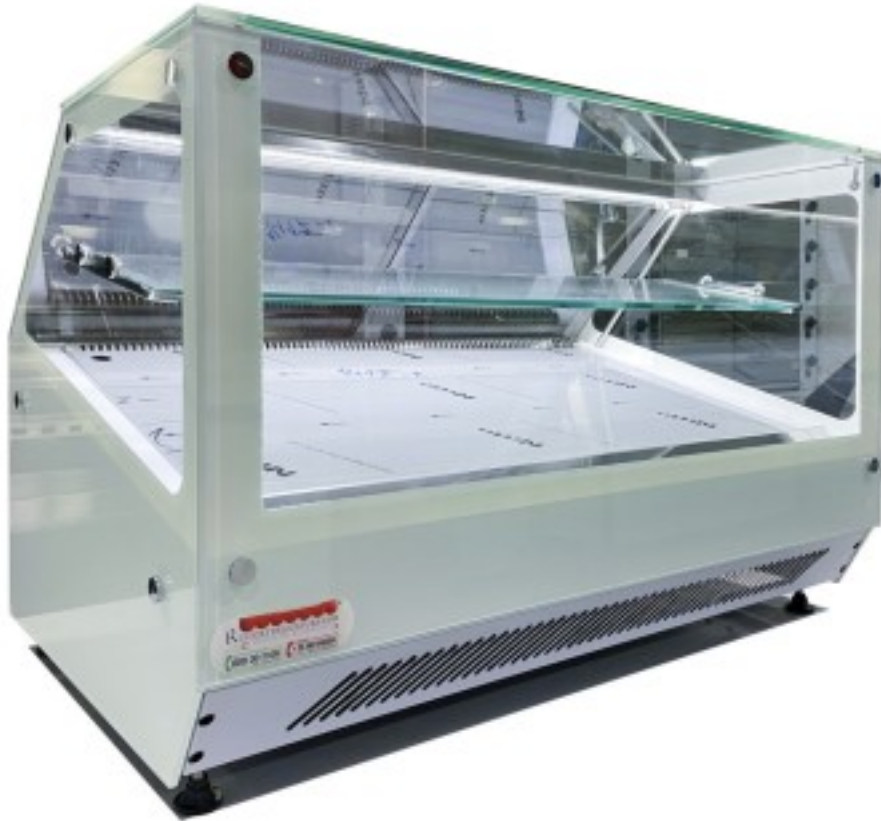

Turska: 101552144006

94x60x60h cm suurune kahekorruseline külmutusega valge leti vitriin sirgete klaaspindadega, sisseehitatud mootoriga ja sileda pealispinnaga

Kuvaus

Suurepärase kaasaegse disainiga leti-külmutusvitriin. Suured klaaspinnad ja LED-valgustus tagavad toodete maksimaalse nähtavuse. Varustatud kergelt kallutatud väljapanekupinna ja vahepealse riiuliga, mis võimaldab väljapanekut mitmesuguste toodete esitlemiseks. See on loodud vastavalt kondiitritöökodade, supermarketite, suupistebaaride, sushibaaride ja kõigi nende tegevuste vajadustele, mis peavad pakkuma oma klientidele külma gastronoomiatooteid, nagu võileivad, valmis salatid, puuviljasalatid, külmad toidud iseteenindusasutustes, kondiitritooted, sushid ja palju muud.

Tugevused:

- Kaasaegne disain
- Led-valgustus
- Kerge kaldega väljapanekupind
- Eemaldatav vaheriil
- Hästi valmistatud materjalid, karastatud klaas ja poleeritud roostevaba teras

- Sisseehitatud mootor
- Läbipaistvad pleksiklaasist tagumised sulgurid
- Läbipaistev klaasist katus
- Digitaalne temperatuuri reguleerimine
- Eraldi valgus ja kompressor sisse
- Reguleeritava kõrgusega tugijalad
- Täielikult projekteeritud ja toodetud Euroopas

Mitat

Dimensione tetto	900x360 mm
Dimensioni esterne	940x600x600 mm
Dimensioni ripiano	900x250 mm
Piano espositivo	840x440 mm

Tietolehti

Alimentazione	Elektriline
Capacità	130 Lt
Gas refrigerante	R449
Peso	90 kg
Potenza Elettrica	0,43 kW
Refrigerazione	ventileeritud
Temperatura d'esercizio	+4 +8 °C
Voltaggio	230 V