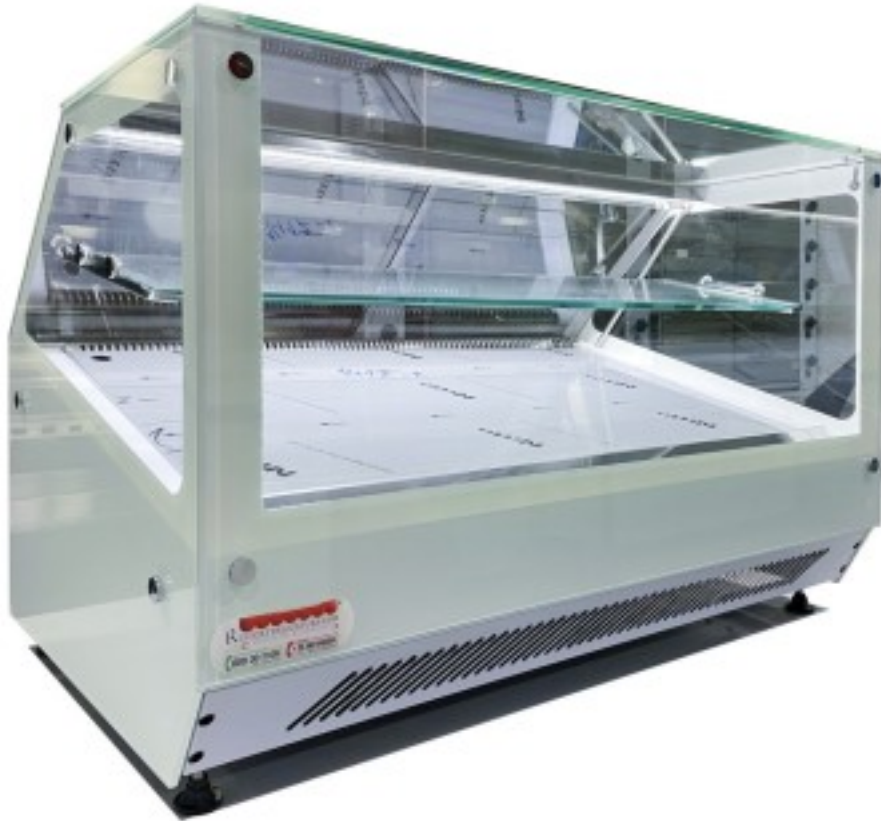

Turska: 101552144006

**94x60x60h cm suurune kahekorruseline külmutusega valge leti vitriin sirgete klaaspindadega, sisseehitatud mootoriga ja sileda pealispinnaga**

## Kuvaus

Suurepärase kaasaegse disainiga leti-külmutusvitriin. Suured klaaspinnad ja LED-valgustus tagavad toodete maksimaalse nähtavuse. Varustatud kergelt kallutatud väljapanekupinna ja vahepealse riiuliga, mis võimaldab väljapanekut mitmesuguste toodete esitlemiseks. See on loodud vastavalt kondiitritöökodade, supermarketite, suupistebaaride, sushibaaride ja kõigi nende tegevuste vajadustele, mis peavad pakkuma oma klientidele külma gastronoomiatooteid, nagu võileivad, valmis salatid, puuviljasalatid, külmad toidud iseteenindusasutustes, kondiitritooted, sushid ja palju muud.

Tugevused:

- Kaasaegne disain
- Led-valgustus
- Kerge kaldega väljapanekupind
- Eemaldatav vaheriil
- Hästi valmistatud materjalid, karastatud klaas ja poleeritud roostevaba teras

- Sisseehitatud mootor
- Lähipaistvad pleksiklaasist tagumised sulgurid
- Lähipaistev klaasist katus
- Digitaalne temperatuuri reguleerimine
- Eraldi valgus ja kompressor sisse
- Reguleeritava kõrgusega tugijalad
- Täielikult projekteeritud ja toodetud Euroopas

### Mitat

Dimensione tetto	900x360 mm
Dimensioni esterne	940x600x600 mm
Dimensioni ripiano	900x250 mm
Piano espositivo	840x440 mm