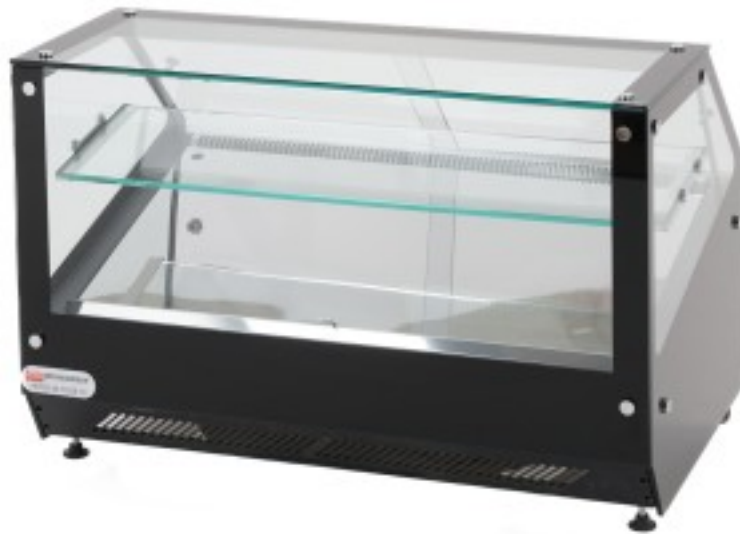

Turska: 101552144002

94x60x60h cm suurune külmutuslaua vitriin kahe musta riuliga, millel on sirged klaasplaadid, sisseehitatud mootor ja sileda pealispinnaga

Kuvaus

Suurepärase kaasaegse disainiga leti-külmutusvitriin. Suured klaaspinnad ja LED-valgustus tagavad toodete maksimaalse nähtavuse. Varustatud kergelt kallutatud väljapanekupinna ja vahepealse riuliga, mis võimaldab väljapanekut mitmesuguste toodete esitlemiseks. See on loodud vastavalt kondiitritöökodade, supermarketite, suupistebaaride, sushibaaride ja kõigi nende tegevuste vajadustele, mis peavad pakkuma oma klientidele külma gastronoomiatooteid, nagu võileivad, valmis salatid, puuviljasalatid, külmad toidud iseteenindusasutustes, kondiitritooted, sushid ja palju muud.

Tugevused:

- Kaasaegne disain
- Led-valgustus
- Kerge kaldega väljapanekupind
- Eemaldatav vaheriul
- Hästi valmistatud materjalid, karastatud klaas ja poleeritud roostevaba teras

- Sisseehitatud mootor
- Lähipaistvad pleksiklaasist tagumised sulgurid
- Lähipaistev klaasist katus
- Digitaalne temperatuuri reguleerimine
- Eraldi valgus ja kompressor sisse
- Reguleeritava kõrgusega tugijalad
- Täielikult projekteeritud ja toodetud Euroopas

Mitat

Dimensione tetto	900x360 mm
Dimensioni esterne	940x600x600 mm
Dimensioni ripiano	900x250 mm
Piano espositivo	840x440 mm

Tietolehti

Alimentazione	Elektriline
Capacità	130 Lt
Gas refrigerante	R449
Peso	90 kg
Potenza Elettrica	0,43 kW
Refrigerazione	ventileeritud
Temperatura d'esercizio	+4 +8 °C
Voltaggio	230 V