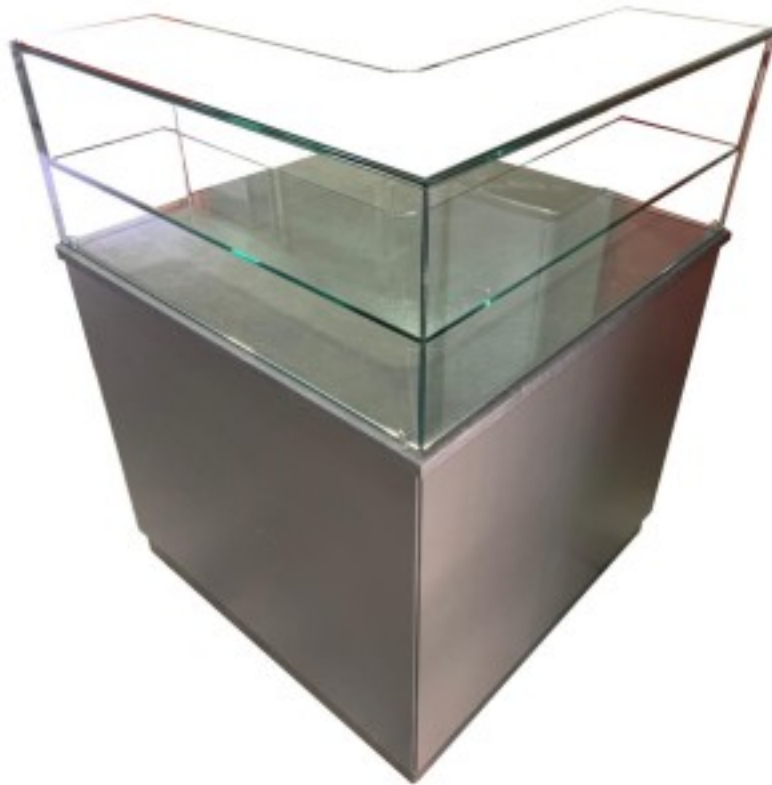

Turska: 9398

**Nurgavitriin delikatesside, võileivapoe jaoks vaheriuliga 1000x1000x1200h mm**

## Kuvas

Nurgavitriin delikatesside, võileivapoe jaoks vaheriuliga 1000x1000x1200 h mm.

## Mitat

Dimensioni esterne	1000x1000x1200 mm
--------------------	-------------------