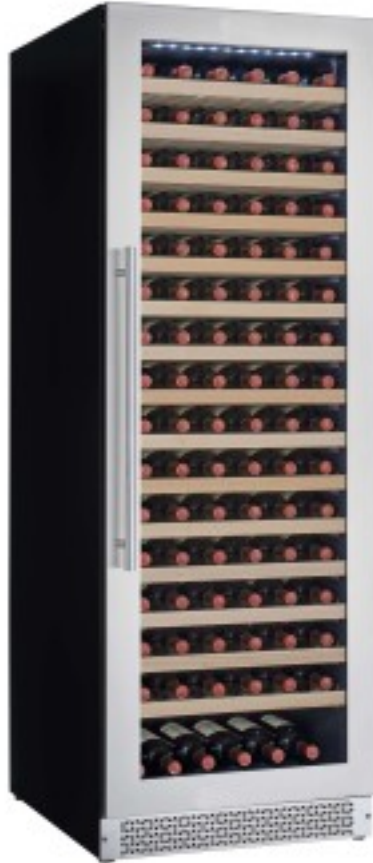

Turska: 92740101679005

Veinikeldri ventileeritav külmkapp 101 pudelit 710x595x1720h mm +5 +18 °C

Kuvas

Veinikeldri väliskonstruktsioon on mustaks värvitud lehtmetailist, siseküljed mustast ABS-st ja tagapaneel roostevabast terasest AISI304. Temperatuuri saab jälgida juhtimispuldi ja puuetundliku digitaalse näidiku abil. Külmutus on ventileeritud R600a külmutusgaasiga. Sulatamine ja kondensaatvee aurustamine toimub automaatselt. Kaks karastatud UV-kaitsega topeltklaasiga ust on pöörduvad ja neil on võtmelukud.

Mitat

Dimensioni esterne	710x595x1720 mm
Dimensioni imballo	780x645x1870 mm
Dimensioni interne	551x490x1055 mm

Tietolehti

Alimentazione	Elektriline
Capacità	388 Lt
Capacità bottiglie	101 Nr
Capacità griglie	13 Nr
Classe energetica	G
Frequenza	50 Hz
Gas refrigerante	R600A
Peso lordo	103 kg
Peso netto	92 kg
Potenza Elettrica	0,160 kW
Refrigerazione	ventileeritud
Sbrinamento	automaatne
Temperatura ambiente massima	32 °C
Temperatura d'esercizio	+5 +18 °C
Termostato	digitaalne
Voltaggio	230 V

Vakiovarusteet

In dotazione	5 griglie
--------------	-----------