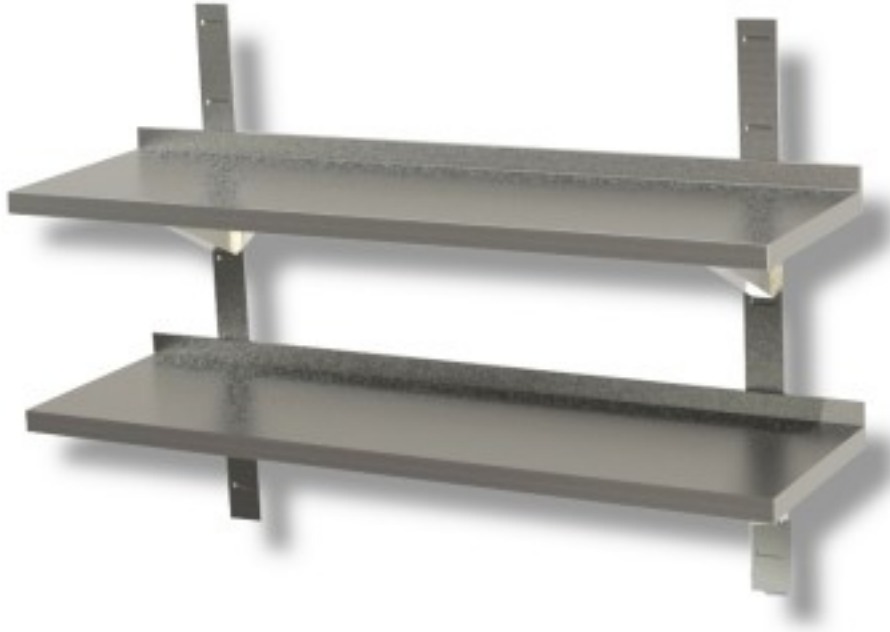

Turska: 86250376

Topelt siledaseinaline roostevabast terasest riul 160x40x4h cm EC

Kuvaus

Topelt siledaseinaline roostevabast terasest riul 160x40x4h cm. Siledaseinalisel riulil on tugev roostevabast terasest AISI 430 konstruktsioon. Kandevõime ca 60/70 kg meetri kohta ühtlaselt jaotatuna. See on varustatud tagumiste riulitega, mis võimaldavad head kandevõimet.

Mitat

Dimensiooni esteerne	1600x400x40 mm
----------------------	----------------

Tietolehti

Capacità di carico	160 kg
Materiale	aisi 304 roostevabast terasest