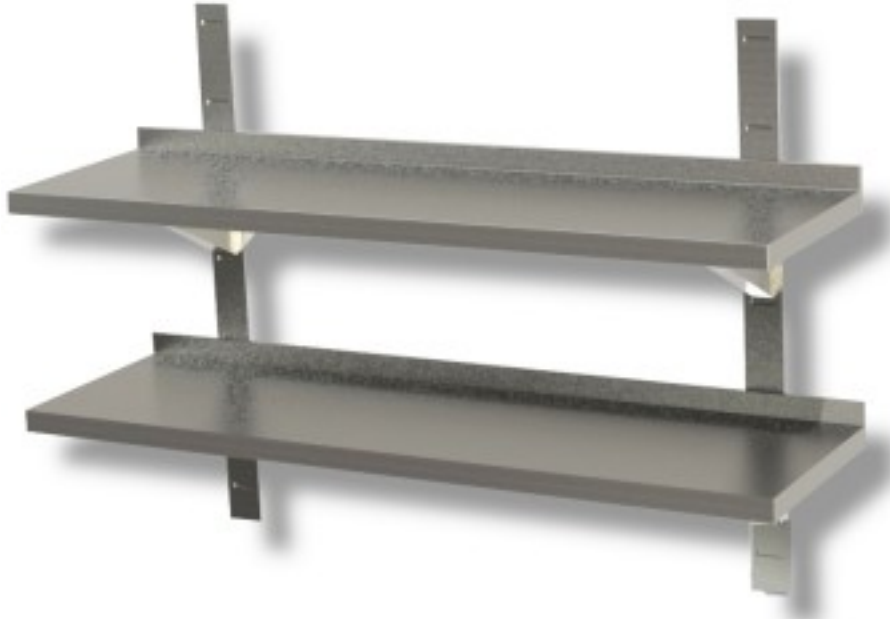

Turska: 86250374

Topelt siledaseinaline roostevabast terasest riiul 140x40x4h cm EC

Kuvaus

Topelt siledaseinaline roostevabast terasest riiul 140x40x4h cm. Siledaseinalisel riiulil on tugev roostevabast terasest AISI 430 konstruktsioon. Kandevõime ca 60/70 kg meetri kohta ühtlaselt jaotatuna. See on varustatud tagumiste riiulitega, mis võimaldavad head kandevõimet.

Mitat

Dimensiooni esteerne	1400x400x40 mm
----------------------	----------------

Tietolehti

Capacità di carico	160 kg
Materiale	aisi 304 roostevabast terasest