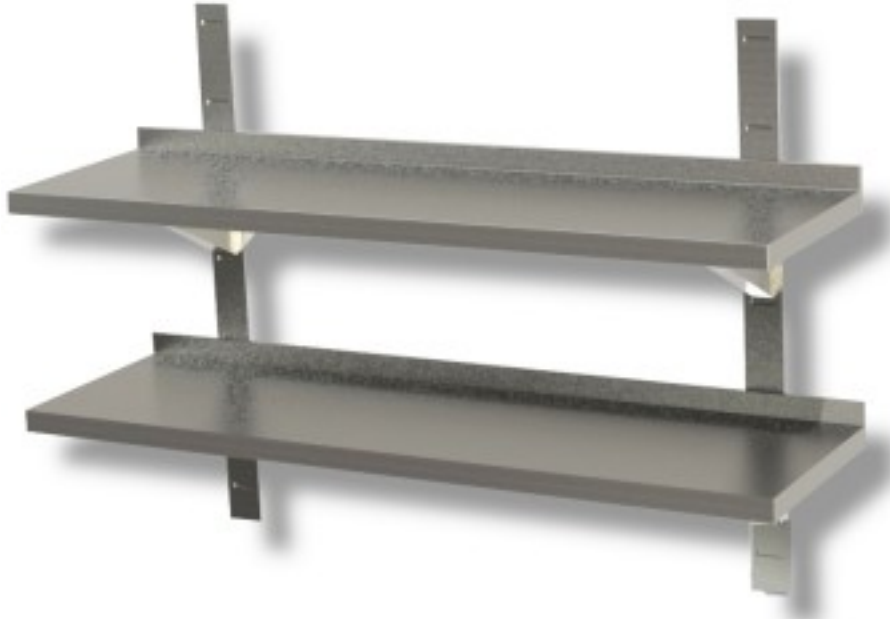

## Topelt sileda seinaga riul roostevabast terasest 120x40x4h cm EC

### Kuvaus

Topelt 120x40x4h cm roostevabast terasest sileda seinaga riul Sileda seinaga riulil on tugev AISI 430 roostevabast terasest konstruktsioon. Mahutavus ca 60/70 kg meetri kohta ühtlaselt jaotatuna. See on varustatud tagumiste riulitega, mis võimaldavad head kandevõimet.

### Mitat

Dimensiooni esteerne	1200x400x40 mm
----------------------	----------------

**Tietolehti**

Capacità di carico	160 kg
Materiale	aisi 304 roostevabast terasest