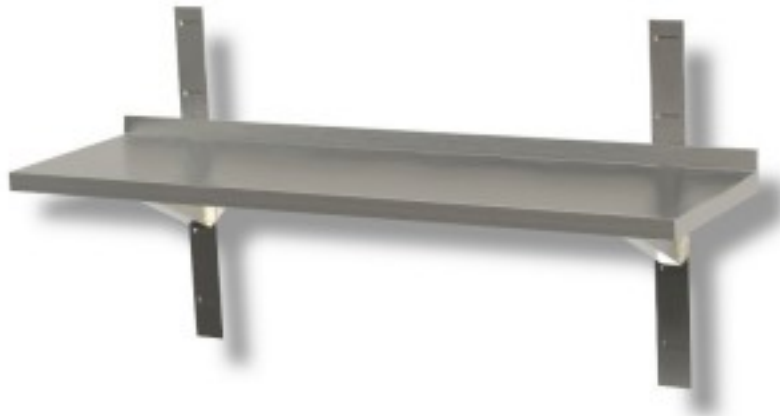

## Siledaseinaline roostevabast terasest riiul 170x40x4h cm EC

### Kuvas

Siledast roostevabast terasest riiul 170x40x4h cm. Siledast seinast riiulil on tugev konstruktsioon, mis on valmistatud roostevabast terasest AISI 430. Kandevõime ca 60/70 kg meetri kohta ühtlaselt jaotatuna. See on varustatud tagumiste riiulitega, mis võimaldavad head kandevõimet.

### Mitat

Dimensiooni esteerne	1700x400x40 mm
----------------------	----------------

**Tietolehti**

Capacità di carico	80 kg
Materiale	aisi 304 roostevabast terasest