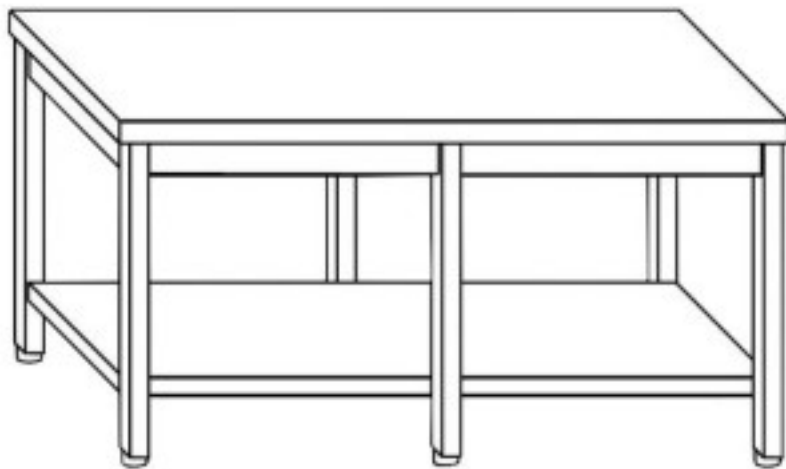

Turska: 81860021521

**Roostevabast terasest kondiitritoodete laud jalgadel koos 6 jalaga riuliga  
2400x1350x870h mm**

## Kuvaus

Roostevabast terasest kondiitritoodete laud AISI 304 plaadiga . Laud kõrgusega 87 cm, sügavusega 135 cm ja pikkusega 240 cm.

## Mitat

Dimensioni esterne	2400x1350x870 mm
--------------------	------------------