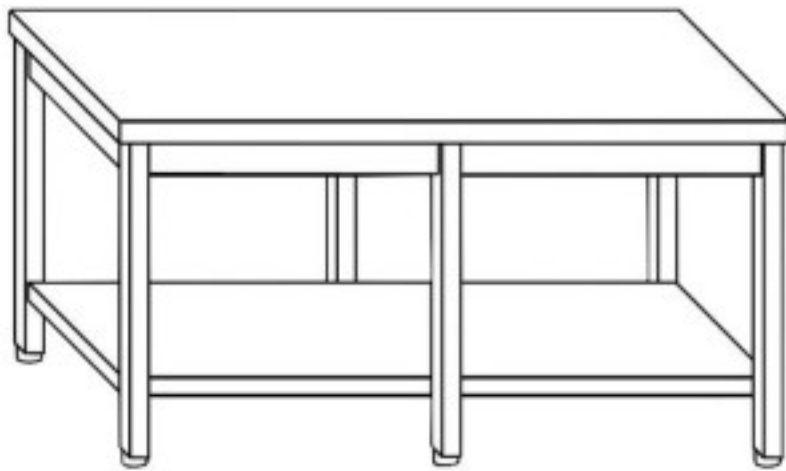

Turska: 81610021506

**Roostevabast terasest kondiitritoodete laud riulil 6 jalaga 3400x900x870h mm.**

## Kuvas

**Roostevabast terasest kondiitritoodete laud riuliga AISI304 . Laud kõrgusega 87 cm ja sügavusega 90 cm ning pikkusega 340**

## Mitat

|                    |                 |
|--------------------|-----------------|
| Dimensioni esterne | 3400x900x870 mm |
|--------------------|-----------------|