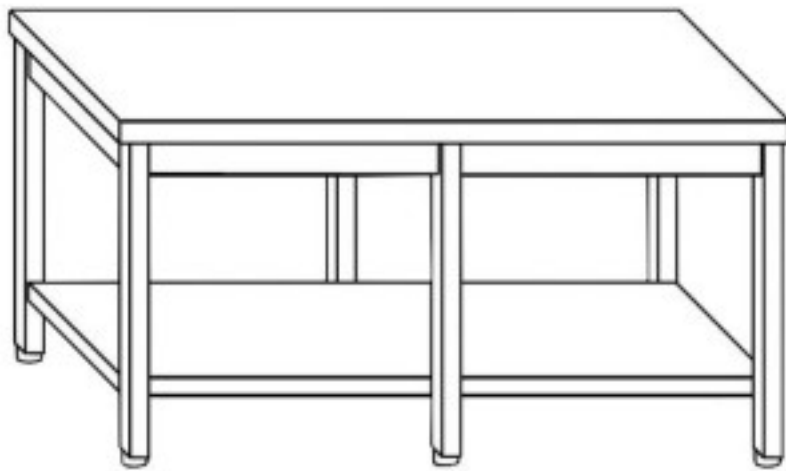

Turska: 81610021502

**Roostevabast terasest kondiitritoodete laud riivil 6 jalaga 2600x900x870h mm**

## Kuvas

Roostevabast terasest kondiitritoodete laud AISI 304 plaadiga . Laud kõrgusega 87 cm, sügavusega 90 cm ja pikkusega 260 cm.

## Mitat

Dimensioni esterne	2600x900x870 mm
--------------------	-----------------