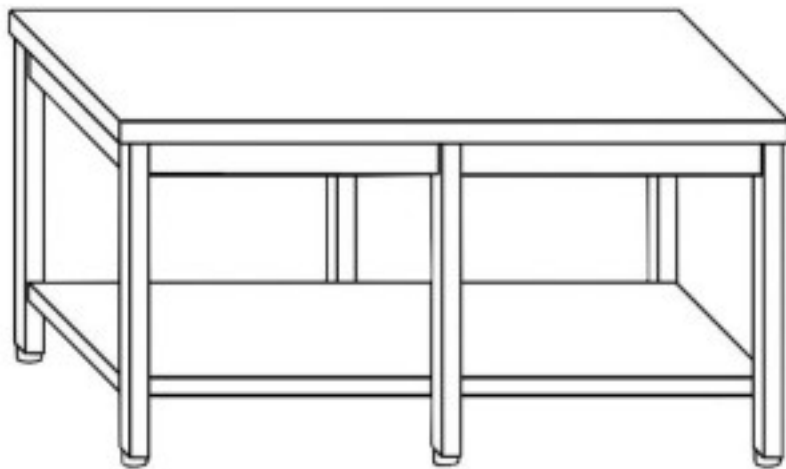

Turska: 81610021501

**Roostevabast terasest kondiitritoodete laud jalgadel koos 6-jalgse riuliga
2400x900x870h mm.**

Kuvas

Roostevabast terasest kondiitritoodete laud riuliga AISI304 . Laud kõrgusega 87 cm, sügavusega 90 cm ja pikkusega 240 cm.

Mitat

Dimensioni esterne	2400x900x870 mm
--------------------	-----------------