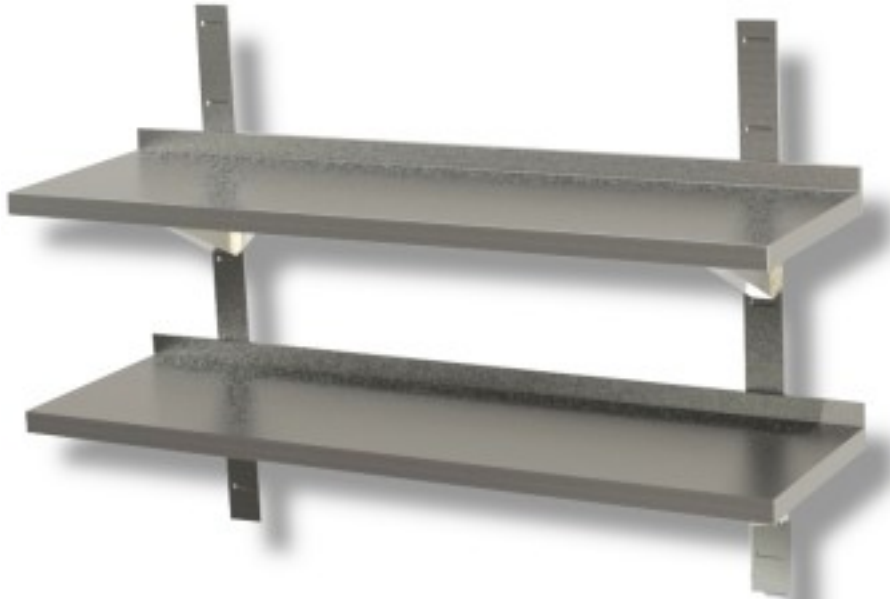

Turska: 40140361

**Roostevabast terasest topelt siledast seinariiu, sügavus 300 mm  
1600x300x40h mm**

## Kuvas

Topelt siledast roostevabast terasest seinariiu koos klambrite ja riulitega. Pikkus 160 cm.

## Mitat

Dimensioni esterne	1600x300x40 mm
--------------------	----------------