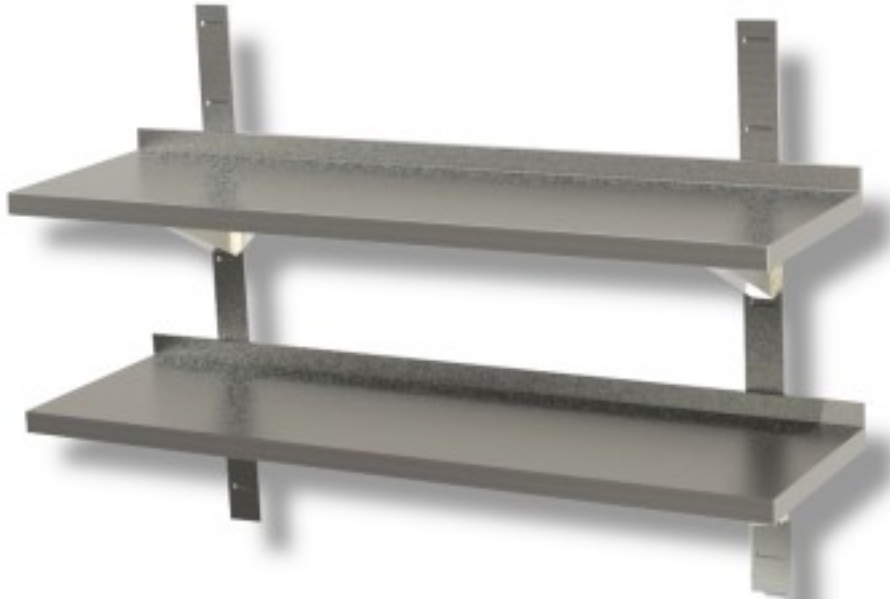

Turska: 40140361

**Roostevabast terasest topelt siledast seinariiu, sügavus 300 mm
1600x300x40h mm**

Kuvas

Topelt siledast roostevabast terasest seinariiu koos klambrite ja riulitega. Pikkus 160 cm.

Mitat

Dimensioni esterne	1600x300x40 mm
--------------------	----------------

Tietolehti

Capacità di carico	76 kg
--------------------	-------