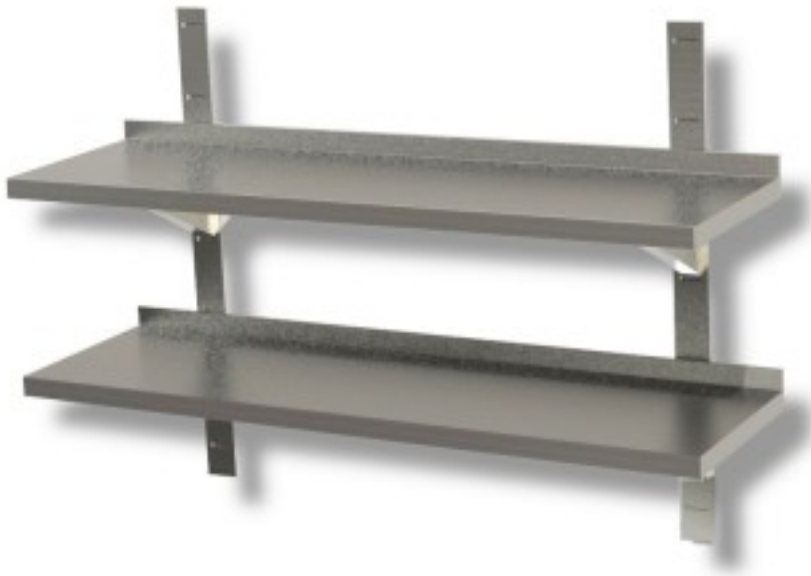

Turska: 40150379

**Topelt siledaseinaline roostevabast terasest riiul 400 mm sügavusega
1900x400x40h mm**

Kuvaus

Topelt siledast roostevabast terasest seinariiul koos klambrite ja riiulitega. Pikkus 190 cm.

RIIULID PAIGALDATAKSE 3 KLAMBRI JA 3 RIIULIGA.

Mitat

Dimensioni esterne	1900x400x40 mm
--------------------	----------------

Tietolehti

Materiale	roostevaba teras
-----------	------------------