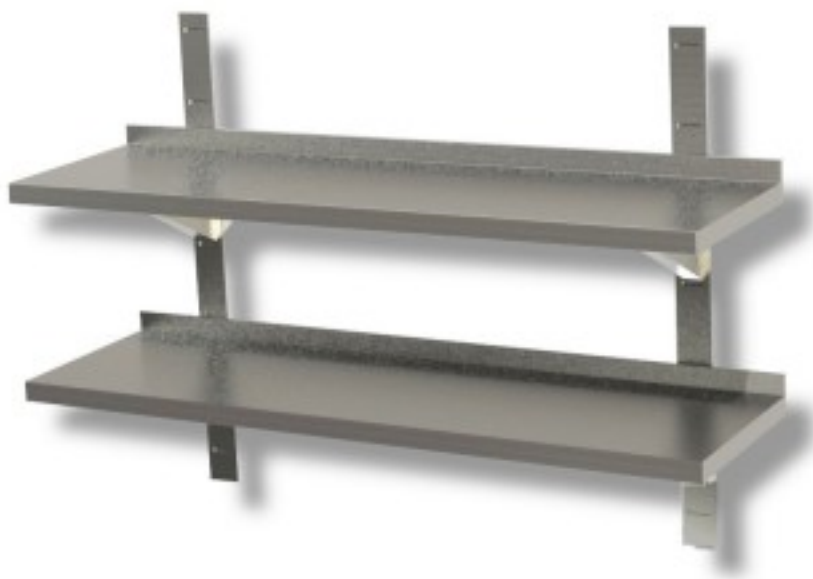

Turska: 40150372

**Topelt siledast roostevabast terasest seinariiu sügavusega 400 mm
1200x400x40h mm**

Kuvas

Topelt siledast roostevabast terasest seinariiu koos klambrite ja riulitega. Pikkus 120 cm.

Mitat

Dimensioni esterne	1200x400x400 mm
--------------------	-----------------

Tietolehti

Capacità di carico	50 kg
--------------------	-------