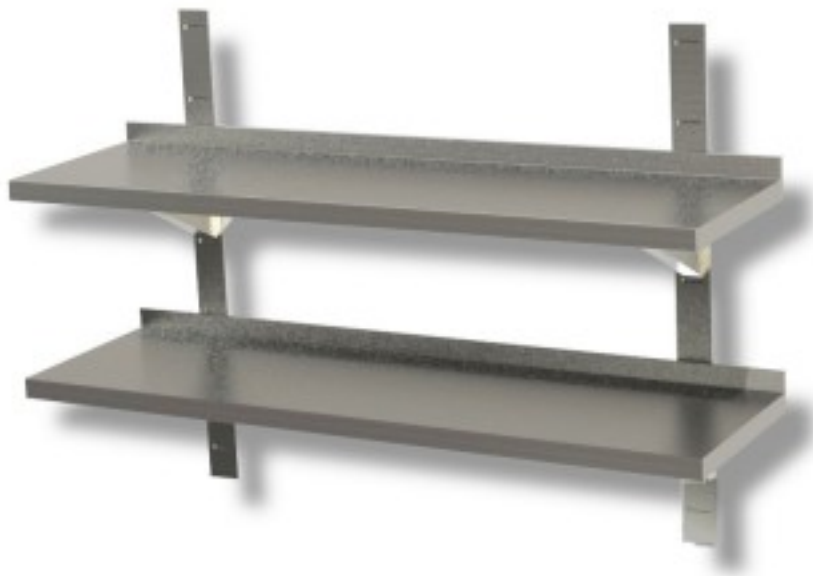

Turska: 40150366

**Topelt siledast roostevabast terasest seinariiu 400 mm sügavusega  
600x400x40h mm**

## Kuvaus

Topelt siledast roostevabast terasest seinariiu koos klambrite ja riulitega. Pikkus 60 cm.

## Mitat

Dimensioni esterne	600x400x40 mm
--------------------	---------------