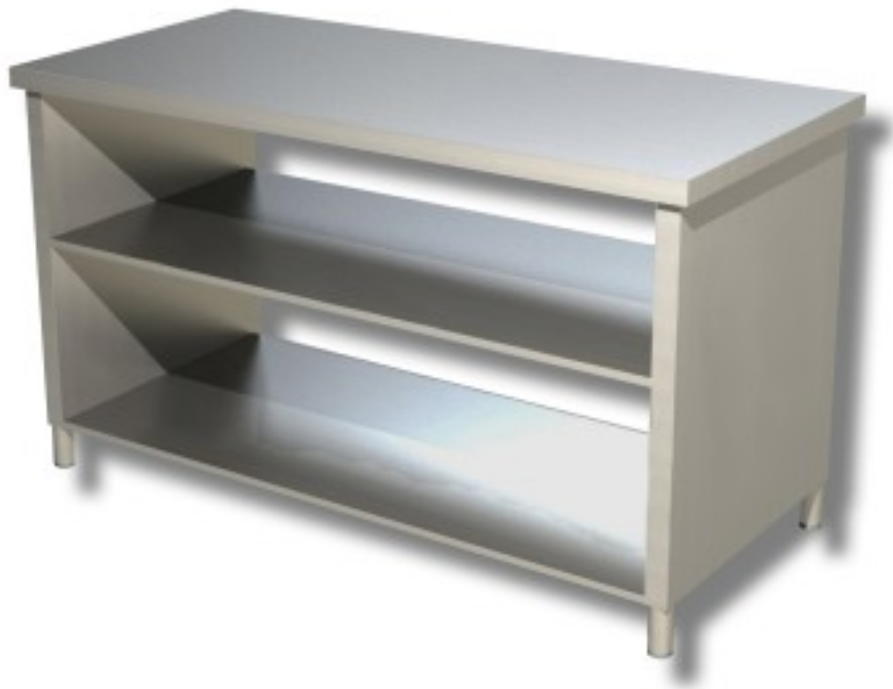

Cod: 38270791

**Stainless steel table with sides and 2 shelves depth 700 mm 900x700 mm**

## Description

Stainless steel table with sides and 2 shelves 90x70 cm

## Dimensions

Dimensioni esterne	900x700x850 mm
--------------------	----------------

## Technical data

Capacità di carico	20 kg
Peso	55 kg