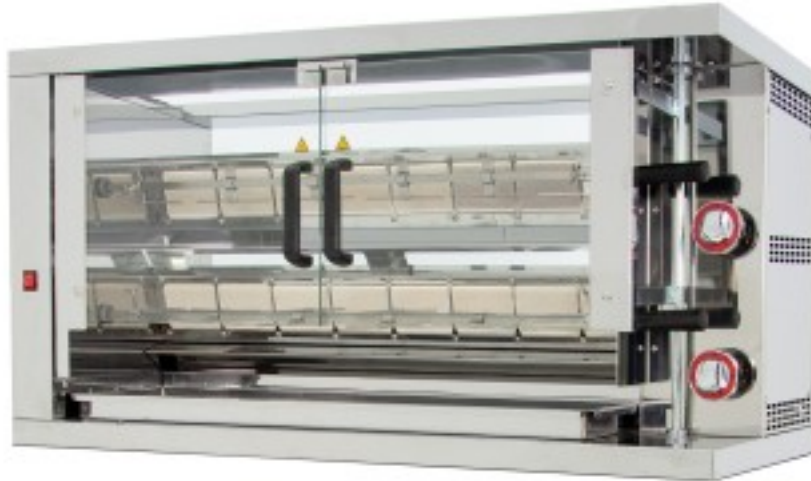

## Girarrosto girapolli in acciaio inox a gas capacità 8 polli

### Description

Costruito in acciaio inox satinato spessore di 1 mm, supporti per spiedi progettati per evitare dispersioni di calore. Motore ad alte prestazioni installato lontano dalla fonte di calore. Bruciatori indipendenti ad alto potere calorifico termocoppia di sicurezza, piastra rimovibile posizionata tra i bruciatori per una migliore pulizia, fondo in acciaio inossidabile di grande capacità per la raccolta degli oli e dei grassi. Ante in vetro temperato con chiusura a calamita.

### Dimensions

Dimensioni esterne	450x1160x570 mm
--------------------	-----------------