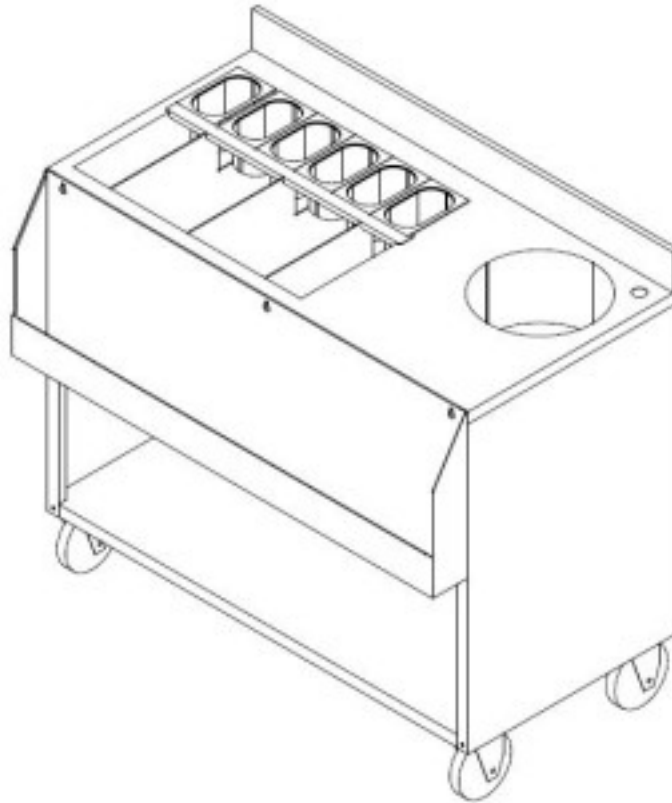

Cod: 11840

Banco cocktail su ruote 6 bacinelle gn 1/9 120x70x100h cm

Description

Banco cocktail su ruote completo di vasca diametro 300, vasca ghiaccio con 2 divisori estraibili portabottiglie, n° 6 bacinelle gn 1/9 h 100 comprese, vano con 1 fila portabottiglie.

Dimensions

Dimensioni esterne	1200x700x1000 mm
--------------------	------------------

Technical data

Alimentazione	Electric
---------------	----------

Standard equipment

In dotazione	6 bacinelle gn 1/9
--------------	--------------------