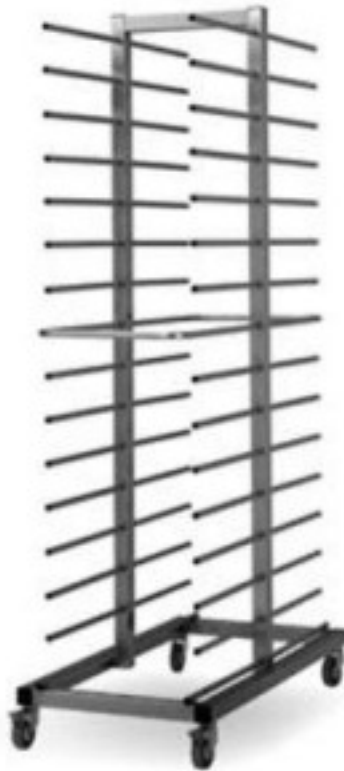

Cod: 1454

## Double Inox Trolley for 40 trays

### Description

Double Inox Trolley for 40 trays

### Dimensions

Dimensioni esterne	500x960x1800 mm
--------------------	-----------------