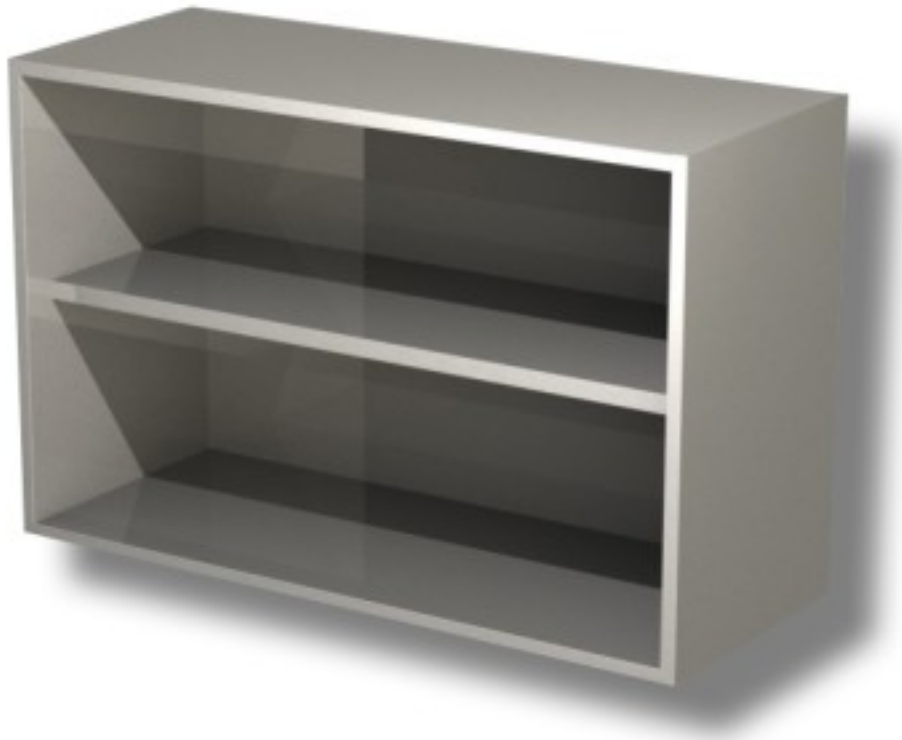

Kabeljau: 39970391

**Edelstahl offenes Hängeelement mit 1 Fachboden Höhe 800 mm  
1600x400x800h mm**

## Beschreibung

**Offener Hängeschrank aus Edelstahl mit 1 Fachboden Höhe 80 cm**

## Abmessungen

Dimensioni esterne	1600x400x800 mm
--------------------	-----------------