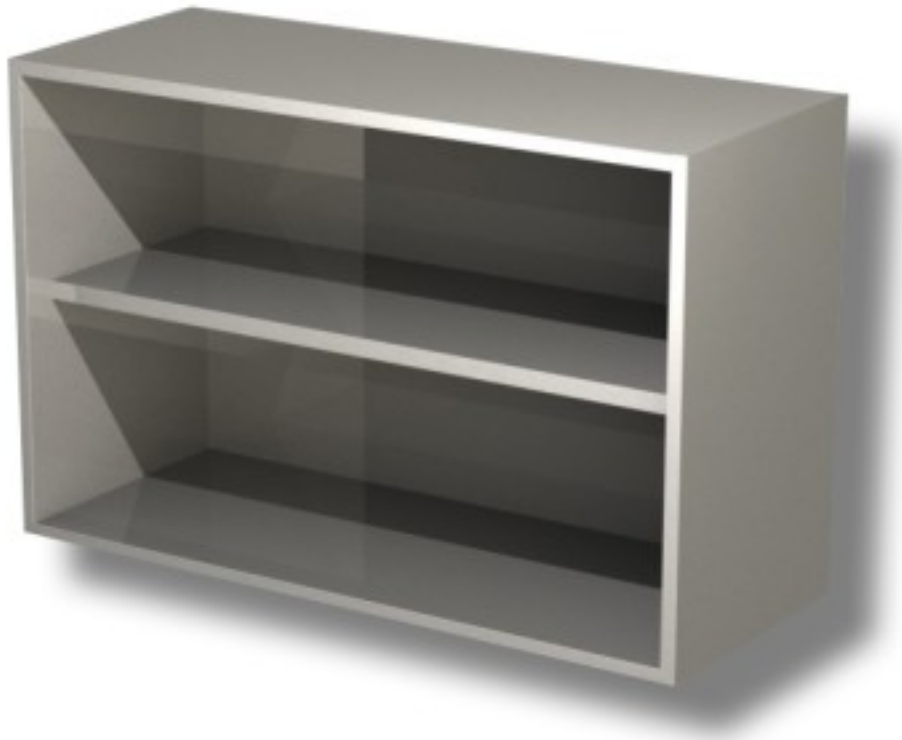

Kabeljau: 39970390

**Edelstahl offenes Hängeelement mit 1 Fachboden Höhe 800 mm
1500x400x800h mm**

Beschreibung

Offener Hängeschrank aus Edelstahl mit 1 Fachboden Höhe 80 cm

Abmessungen

Dimensioni esterne	1500x400x800 mm
--------------------	-----------------

Datenblatt

Capacità di carico	35 kg
--------------------	-------