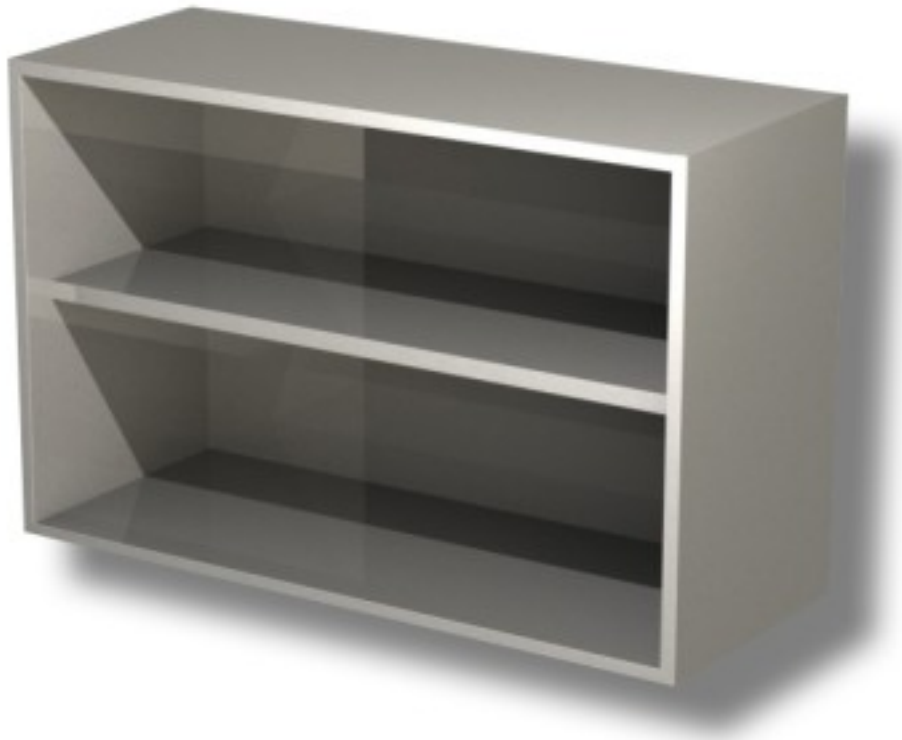

Kabeljau: 39970388

**Edelstahl offenes Hängeelement mit 1 Fachboden Höhe 800 mm  
1300x400x800h mm**

## Beschreibung

**Offener Hängeschrank aus Edelstahl mit 1 Fachboden Höhe 80 cm**

## Abmessungen

Dimensioni esterne	1300x400x800 mm
--------------------	-----------------