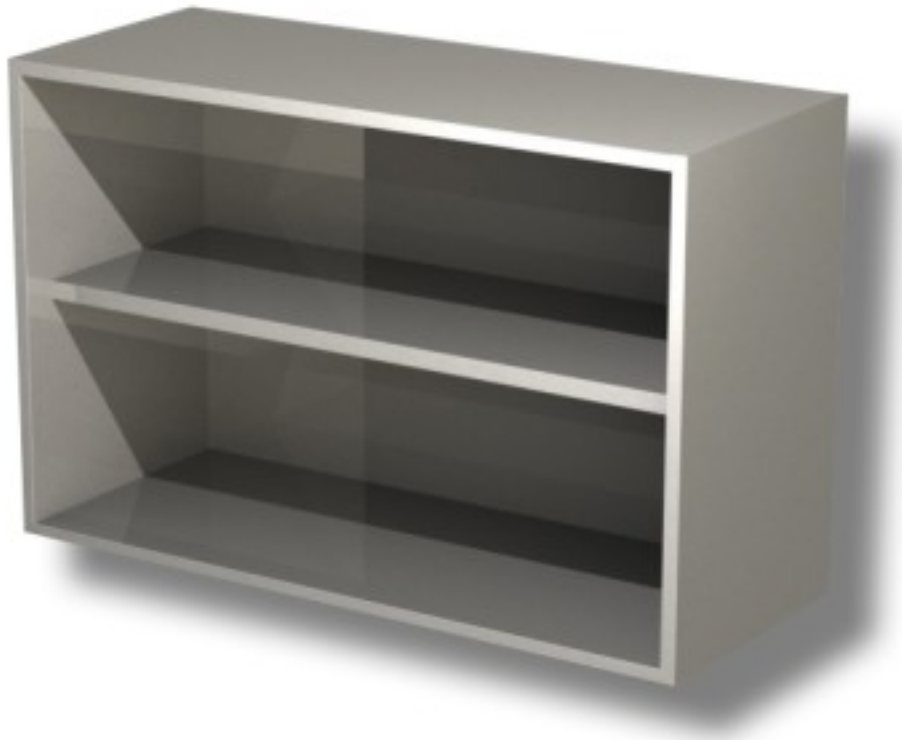

Kabeljau: 39970387

**Edelstahl offenes Hängeelement mit 1 Fachboden Höhe 800 mm
1200x400x800h mm**

Beschreibung

Offener Hängeschrank aus Edelstahl mit 1 Fachboden Höhe 80 cm

Abmessungen

Dimensioni esterne	1200x400x800 mm
--------------------	-----------------

Datenblatt

Capacità di carico	25 kg
--------------------	-------