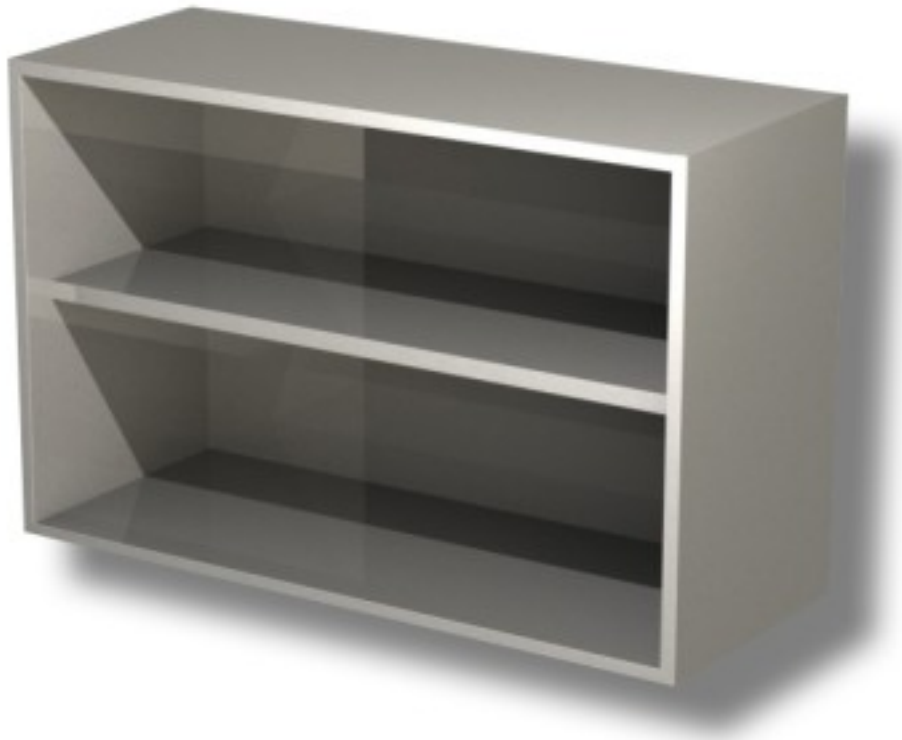

Kabeljau: 39970386

**Edelstahl offenes Hängeelement mit 1 Fachboden Höhe 800 mm  
1100x400x800h mm**

## Beschreibung

**Offener Hängeschrank aus Edelstahl mit 1 Fachboden Höhe 80 cm**

## Abmessungen

Dimensioni esterne	1100x400x800 mm
--------------------	-----------------