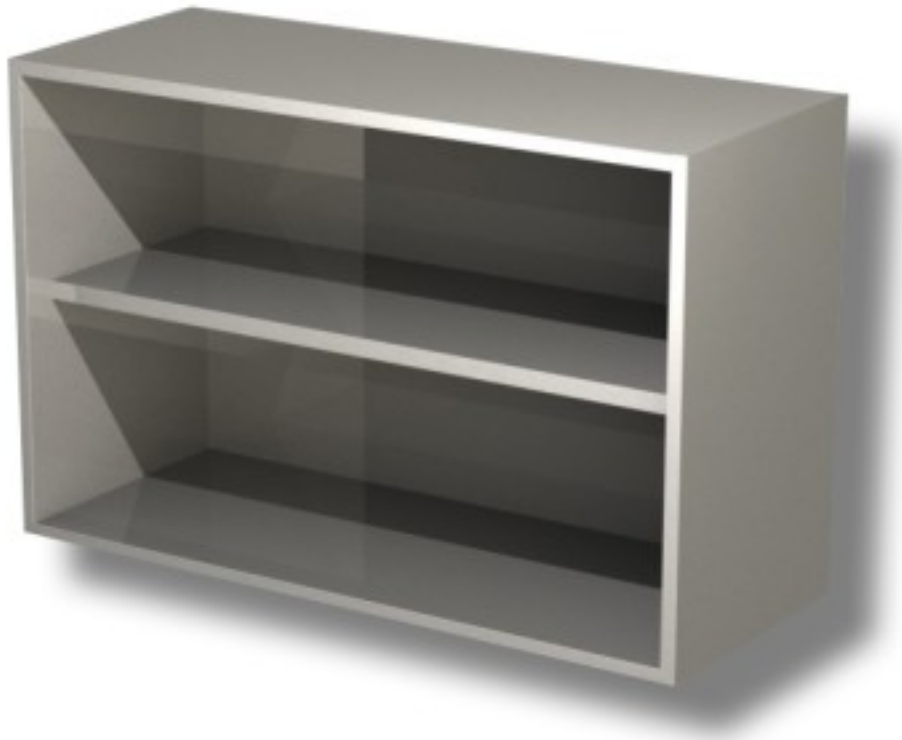

Kabeljau: 39970384

**Edelstahl offenes Hängeelement mit 1 Fachboden Höhe 800 mm  
900x400x800h mm**

## Beschreibung

**Offener Hängeschrank aus Edelstahl mit 1 Fachboden Höhe 80 cm**

## Abmessungen

Dimensioni esterne	900x400x800 mm
--------------------	----------------