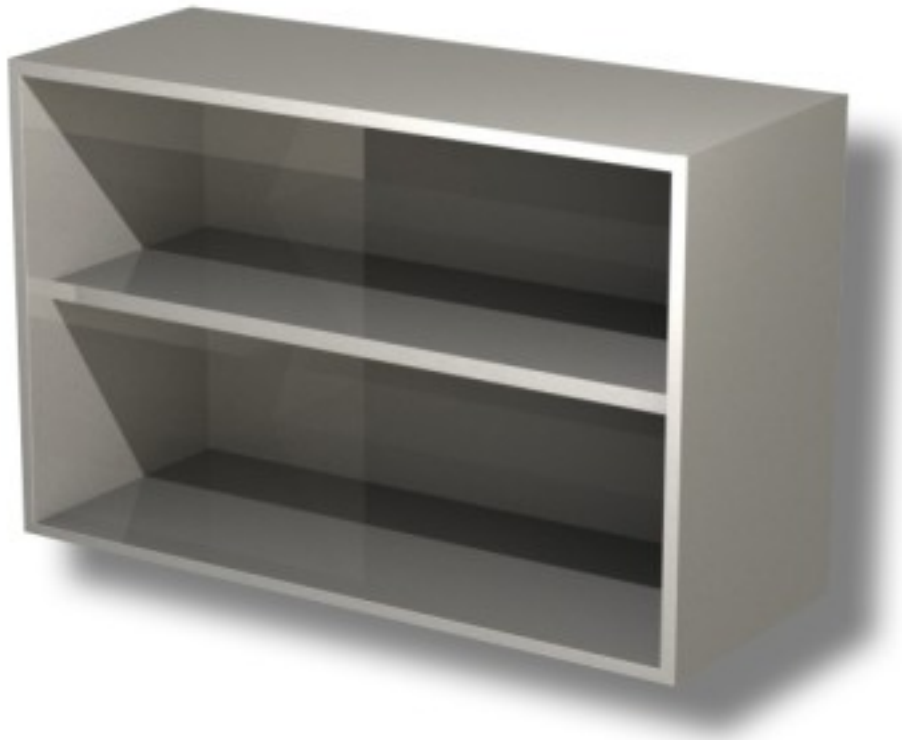

Kabeljau: 39970383

**Edelstahl offenes Hängeelement mit 1 Fachboden Höhe 800 mm  
800x400x800h mm**

## Beschreibung

**Offener Hängeschrank aus Edelstahl mit 1 Fachboden Höhe 80 cm**

## Abmessungen

Dimensioni esterne	800x400x800 mm
--------------------	----------------